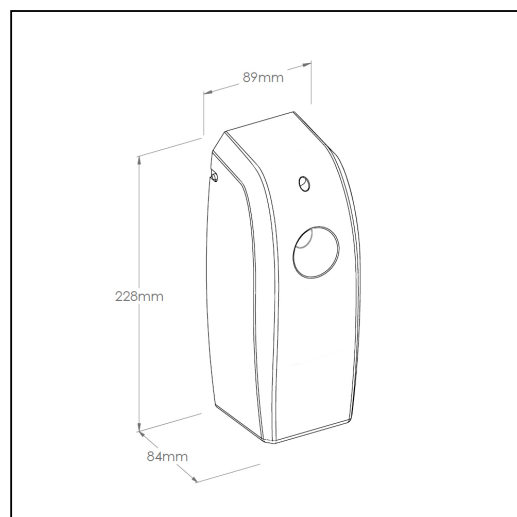

Elektroniczny odwieczacz powietrza LED MERIDA AMADEUS SILKY BLACK

symbol: GAC702

- wykonany z tworzywa ABS z jedwabniczą matową powierzchnią
- dostępny w kolorze czarnym
- w pełni automatyczne działanie
- elegancki, smukły wygląd
- bardzo wysoka skuteczność (pełny efekt zapachowy w pomieszczeniach o kubaturze do 170 m³)
- ustawiany czas odstępu między dozowaniem zapachu: 7,5 - 15 - 30 minut
- ustawiany tryb pracy: w dzień, w nocy lub całą dobę
- wskaźnik konieczności wymiany wkładu zapachowego (zielony pulsujący)
- wskaźnik konieczności wymiany baterii (czerwony pulsujący)
- możliwość zastosowania w każdym pomieszczeniu
- zasilany dwiema bateriami R14
- maksymalnie efektywne wykorzystanie baterii
- zamykany na kluczyk

Parametry

wysoko	22,8 cm
szeroko	8,9 cm
głęboko	8,4 cm