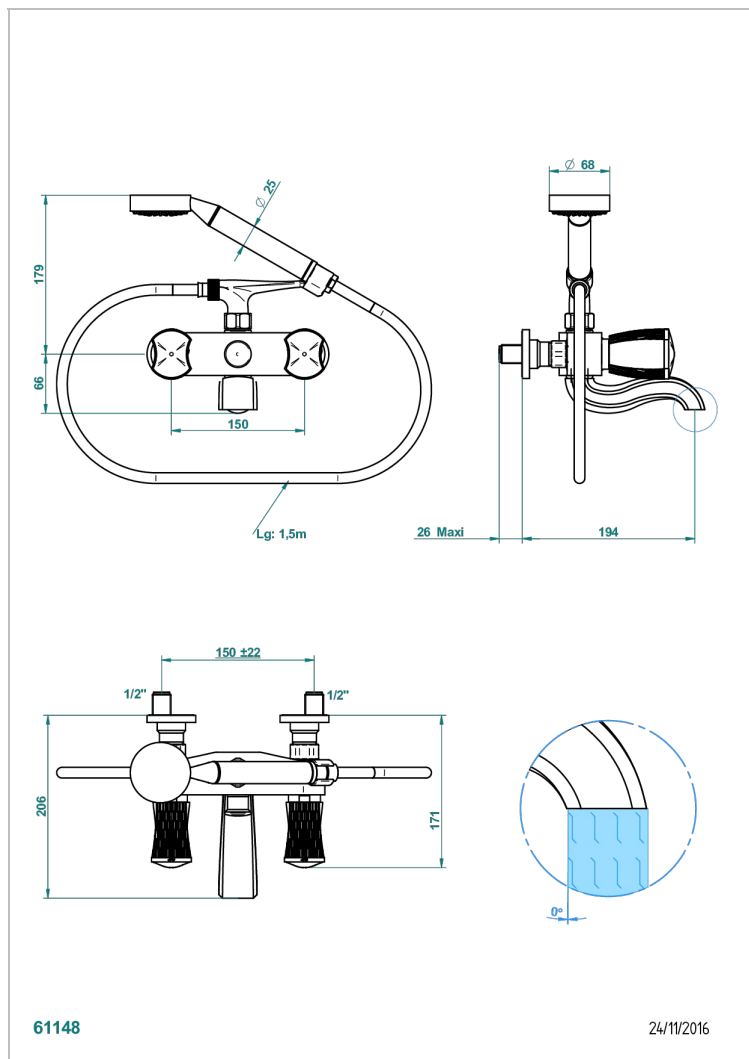

# INFINI БЕЛЫЙ ФАРФОР С ПЛАТИНОВЫМ ДЕКОРОМ

U2E-13B

THG<sup>®</sup>  
PARIS

Смеситель для ванны настенный на 2 отверстия с ручным душем и шлангом - 150 мм между центрами

## ХАРАКТЕРИСТИКИ

- Infini белый фарфор с платиновым декором
- Смеситель для ванны настенный на 2 отверстия с ручным душем и шлангом - 150 мм между центрами