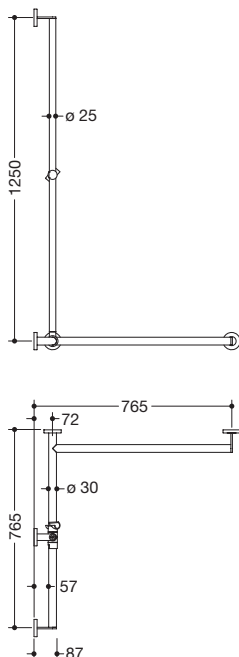

Produktdatenblatt
Duschhandlauf mit verschiebbarer
Brausehalterstange 900.35.33040

HEWI

Duschhandlauf mit verschiebbarer Brausehalterstange
900.35.33040

- senkrecht und waagrecht angeordnete, im rechten Winkel verbundene Stangen mit Befestigungsrosetten und Brausehalter
- mit seitlich (zur Montage) verschiebbarer Brausehalterstange
- Ausführung rechts
- senkrechte Länge 1250 mm, waagrechte Längen (Eckmontage) je 765 mm, 87 mm tief
- senkrechter Stangendurchmesser 25 mm, waagerechter Stangendurchmesser 30 mm, Rohrstärke 2 mm, Rosettendurchmesser 70 mm
- aus hochwertigem Edelstahl, verchromt
- Brausehalter aus Kunststoff, verchromt
- geeignet für Handbrausen verschiedener Hersteller
- Brausehalter kann mit Rastung geneigt und durch Drehbetätigung mit federunterstützter Rückstellung in der Höhe verstellt werden
- konische Aufnahme am Brausehalter erleichtert das Einhängen der Handbrause
- reduzierte Anzahl Befestigungsrosetten durch innovative Eckverbindung
- inklusive korrosionsfreiem und geprüftem HEWI Befestigungsmaterial zur Wandmontage sowie Dichtband zur Abdichtung der Bohrpunkte
- geeignet für HEWI Einhängesitze 900.51..., 950.51..., 802.51... und 801.51.100, 801.51D100 und 801.51FR101

Abmessungen in mm

Oberfläche

Alternative Oberflächen

Die Farbe CT läuft zum 31.03.2023 aus

Technische Änderungen vorbehalten, 29.03.2022

HEWI Heinrich Wilke GmbH
Postfach 1260
D-34442 Bad Arolsen

Telefon: +49 5691 82-0
Telefax: +49 5691 82-319