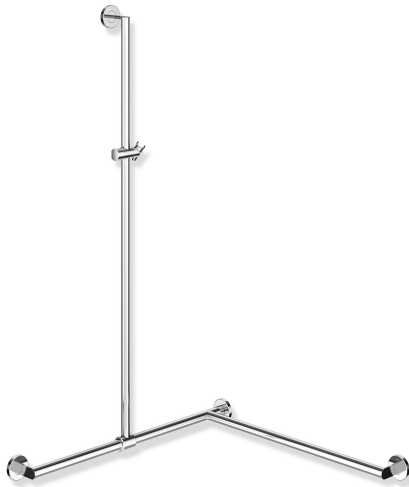

Produktdatenblatt
Duschhandlauf mit verschiebbarer
Brausehalterstange 900.35.33040

HEWI

Duschhandlauf mit verschiebbarer Brausehalterstange
900.35.33040

- senkrecht und waagrecht angeordnete, im rechten Winkel verbundene Stangen mit Befestigungsrosetten und Brausehalter
- mit seitlich (zur Montage) verschiebbarer Brausehalterstange
- Ausführung rechts
- senkrechte Länge 1250 mm, waagrechte Längen (Eckmontage) je 765 mm, 87 mm tief
- senkrechter Stangendurchmesser 25 mm, waagerechter Stangendurchmesser 30 mm, Rohrstärke 2 mm, Rosettendurchmesser 70 mm
- aus hochwertigem Edelstahl, verchromt
- Brausehalter aus Kunststoff, verchromt
- geeignet für Handbrausen verschiedener Hersteller
- Brausehalter kann mit Rastung geneigt und durch Drehbetätigung mit federunterstützter Rückstellung in der Höhe verstellt werden
- konische Aufnahme am Brausehalter erleichtert das Einhängen der Handbrause
- reduzierte Anzahl Befestigungsrosetten durch innovative Eckverbindung
- inklusive korrosionsfreiem und geprüftem HEWI Befestigungsmaterial zur Wandmontage sowie Dichtband zur Abdichtung der Bohrpunkte
- geeignet für HEWI Einhängesitze 900.51..., 950.51..., 802.51... und 801.51.100, 801.51D100 und 801.51FR101