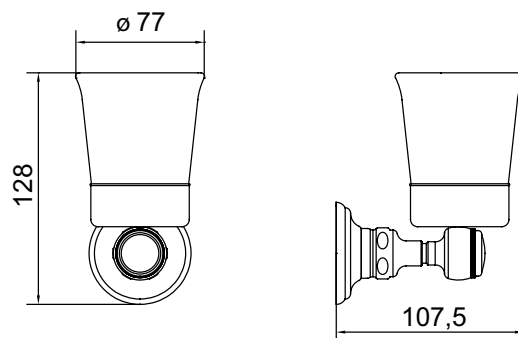

Réf. **63.604**

Porte-verre mural - porcelaine

CARACTÉRISTIQUES

Porte-verre mural - porcelaine
 Wall mug holder - porcelain

FINITIONS USUELLES

CH Chrome
 Chrome

NB Nickel Brillant
 Polished Nickel

NM Nickel Mat
 Brushed Nickel