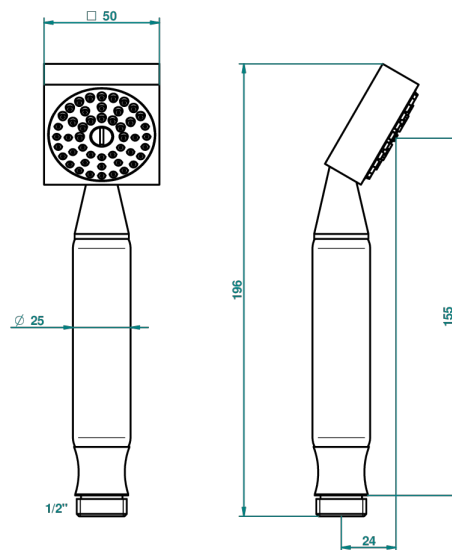

# MARINA С МЕТАЛЛИЧЕСКИМИ РУЧКАМИ

A61-66

Душ ручной стильный 1/2" - прямой

15849

07/12/2010

## ХАРАКТЕРИСТИКИ

- Marina с металлическими ручками
- Душ ручной стильный 1/2" - прямой