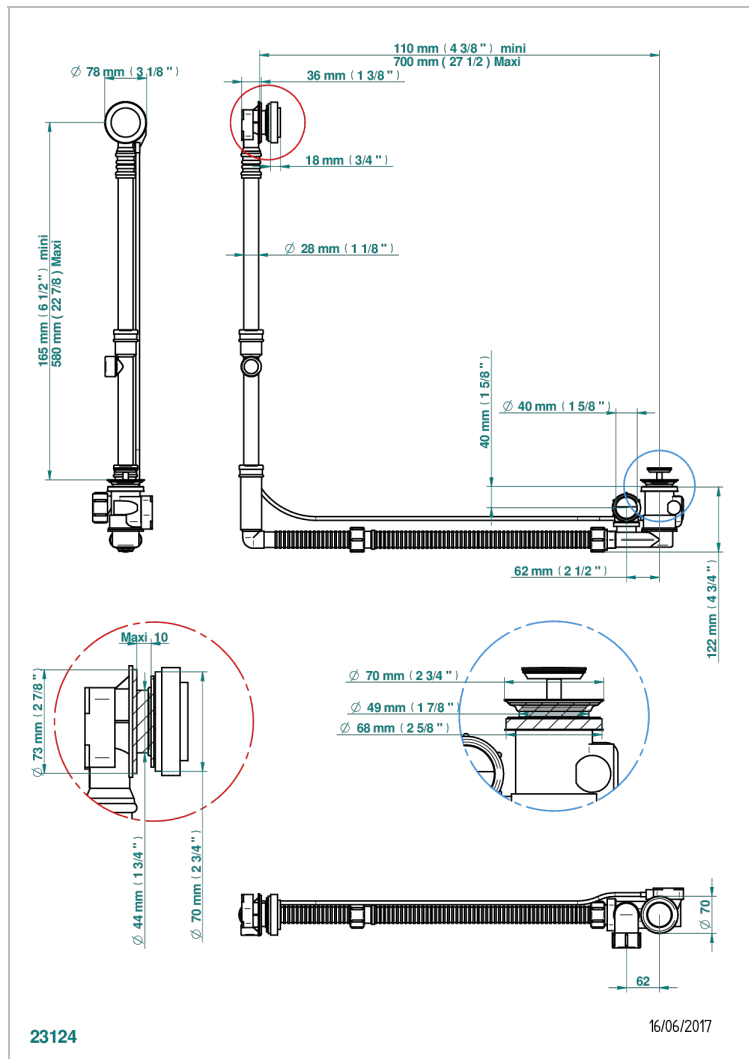

# BEYOND CRYSTAL С ХРУСТАЛЕМ ЦВЕТА "ШАМПАНЬ"

THG<sup>®</sup>  
PARIS

U6J-302GM

Перелив GEBERIT для ванны - европейская модель - большой размер регулируемая высота : от 165мм MAXI 580мм  
регулируемая выступающая часть : от 110мм MAXI 700мм- выпуск Ø 40 мм с стильной ручкой

## ХАРАКТЕРИСТИКИ

- Beyond crystal с хрусталём цвета "Шампань"
- Перелив GEBERIT для ванны - европейская модель - большой размер регулируемая высота : от 165мм MAXI 580мм  
регулируемая выступающая часть : от 110мм MAXI 700мм-  
выпуск Ø 40 мм с стильной ручкой