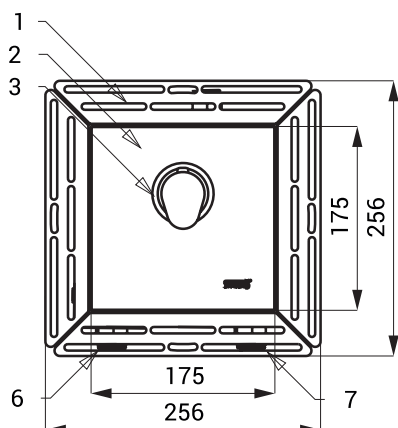

## Характеристики

- Термостатический вентиль 1/2" в стеклянной панели
- предназначено для подачи теплой и холодной воды, настройка термостатическим смесителем
- заключение подачи теплой воды при недоотпуску подачи холодной воды
- температура воды регулируется в диапазоне 15 - 50 °С
- давление подачи теплой и холодной воды должно быть равным

## Схема включения и монтажа

- 1 - нержавеющая рамка
- 2 - стеклянная крышка
- 3 - термостатический смеситель
- 4 - выход воды G 3/4"
- 5 - нержавеющая монтажная коробка с шаровым вентилем
- 6 - подача теплой воды G 3/4"
- 7 - подача холодной воды G 3/4"

## Технические данные

Размер стеклянной крышки	170 x 170 мм
Размер монтажной коробки	200 x 200 x 80 мм
Рабочее давление	0,1 - 0,6 МПа
Расход воды	20 л/мин. (инф. пар.)
Подача воды	наруж. резьба G 3/4"
Выход воды	наруж. резьба G 3/4"