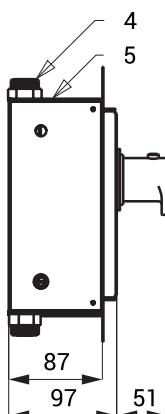

## Характеристики

- Термостатический вентиль 1/2" в стеклянной панели
- предназначено для подачи теплой и холодной воды, настройка термостатическим смесителем
- заключение подачи теплой воды при недоотпуску подачи холодной воды
- температура воды регулируется в диапазоне 15 - 50 °С
- давление подачи теплой и холодной воды должно быть равным

## Схема включения и монтажа

- 1 - нержавеющая рамка
- 2 - стеклянная крышка
- 3 - термостатический смеситель
- 4 - выход воды G 3/4"
- 5 - нержавеющая монтажная коробка с шаровым вентилем
- 6 - подача теплой воды G 3/4"
- 7 - подача холодной воды G 3/4"

## Технические данные

Размер стеклянной крышки	170 x 170 мм
Размер монтажной коробки	200 x 200 x 80 мм
Рабочее давление	0,1 - 0,6 МПа
Расход воды	20 л/мин. (инф. пар.)
Подача воды	наруж. резьба G 3/4"
Выход воды	наруж. резьба G 3/4"