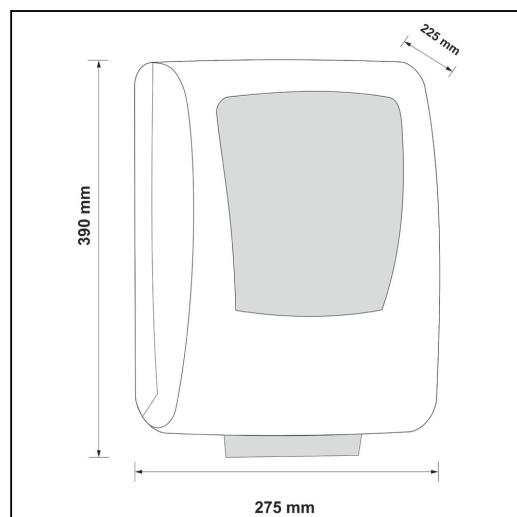

**Mechaniczny podajnik r czników MERIDA ONE biały
za 100 zł netto przy zakupie 2 kartonów r czników
MERIDA TOP AUTOMATIC RAB309 (12 x 140 m = 1
680 m, 6 588 listków)**

symbol: PROMO50

Parametry

Mechaniczny podajnik r czników papierowych w rolach MERIDA ONE AUTOMATIC MAXI, tworzywo ABS, biały

symbol: CEB301

- zapewnia higieniczne u ytkowanie, dotykany jest tylko pobierany r cznik
- pobranie r cznika uruchamia mechanizm odcinaj cy listek o długo ci 25,5 cm
- cicha i delikatna praca mechanizmu odcinaj cego
- w sytuacji awaryjnej r cznik mo na wysun przez naci ni cie d wigni PUSH, znajduj cej si w dolnej cz ci podajnika
- uchwyt rolki wyposa ony w system ułatwiaj cy zakładanie r cznika
- łatwy dost p do mechanizmu tn cego umo liwiaj cy bezproblemowe czyszczenie oraz konserwacj urz dzenia
- dost pny w kolorze białym
- wykonany z tworzywa ABS
- transparentne okienko do kontroli ilo ci r cznika
- zamykany na kluczyk

Pasuj ce r czniki

RAZ301, RAB301, RAN301, RAE301, RAB302, RAB309, RAB310, RAB312, RAB319, RAB320

Parametry

wysoko	39 cm
szeroko	27,5 cm
gł boko	22,5 cm
długo odcinanego listka	25,5 cm

Ręczniki papierowe w roli z adaptorem MERIDA TOP AUTOMATIC MAXI, białe, rednica 19 cm, długo 140 m, dwuwarstwowe, karton 6 rolek

Posiadają certyfikaty ekologiczne FSC i Ecolabel.

Testowane dermatologicznie.

PARAMETRY TECHNICZNE

surowiec	100% celuloza
kolor	biały
biało	85 %
ilość warstw	2
długość wstęgi	140 m
szerokość wstęgi	20 cm
rednica	19 cm
gramatura	2 x 20 g/m ²
perforacja	nie
gofrowanie	tak
wodotrwałość	tak
ilość w opakowaniu	6 szt.
ilość na palecie	44 kartony
tolerancja parametrów	+/-5%