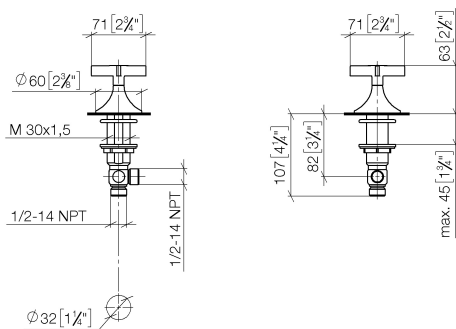

Умывальник - VAIA

Вентиль боковой заправки вправо холодный - платина

Артикульный номер: 20 000 809-08

- диаметр сверлёного отверстия 32 мм
- розетка Ø 60 мм
- Группа смесителей согл. DIN 4109: 1
- (ADA)

платина

размерный чертеж

mm [inches]

Все величины в мм / дюймах = мм x 0,0394