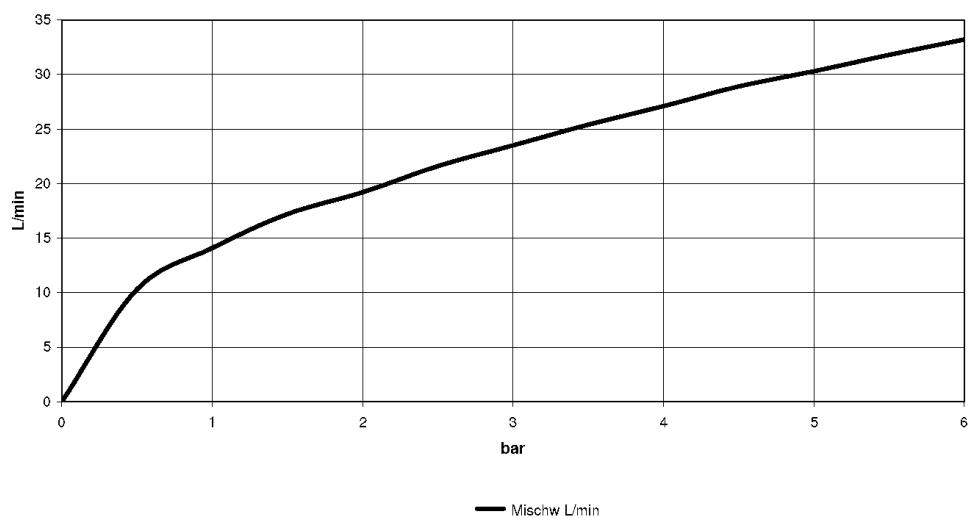

Умывальник - VAIA

Вентиль боковой запертие вправо холодный - платина

Артикульный номер: 20 000 809-08

- диаметр сверлёного отверстия 32 мм
- розетка Ø 60 мм
- Группа смесителей согл. DIN 4109: 1
- (ADA)

платина

размерный чертеж

mm [inches]

Все величины в мм / дюймах = мм x 0,0394

Умывальник - VAIA

Вентиль боковой заперение вправо холодный - платина

Артикульный номер: 20 000 809-08

график расхода

Умывальник - VAIA