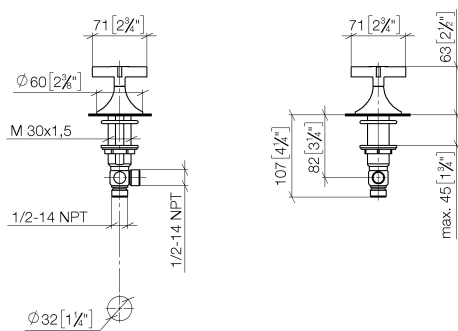

Умывальник - VAIA

Вентиль боковой запертие вправо холодный - платина

Артикульный номер: 20 000 809-08

- диаметр сверлёного отверстия 32 мм
- розетка Ø 60 мм
- Группа смесителей согл. DIN 4109: 1
- (ADA)

платина

размерный чертеж

mm [inches]

Все величины в мм / дюймах = мм x 0,0394

Умывальник - VAIA

Вентиль боковой заперение вправо холодный - платина

Артикульный номер: 20 000 809-08

график расхода

Умывальник - VAIA

Вентиль боковой заперение вправо холодный - платина

Артикульный номер: 20 000 809-08

Другие варианты поверхностей

хром
20 000 809-00

платина матовая
20 000 809-06

латунь сатирированная
20 000 809-28

Dark Platinum matt
20 000 809-99