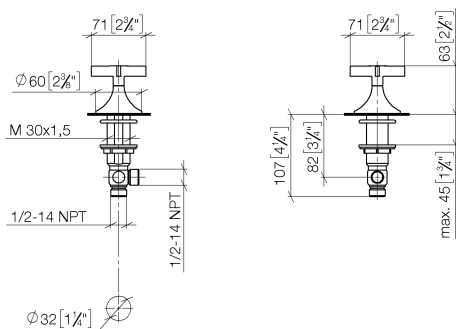

Умывальник - VAIA

Вентиль боковой заправки вправо холодный - платина

Артикульный номер: 20 000 809-08

- диаметр сверлёного отверстия 32 мм
- розетка Ø 60 мм
- Группа смесителей согл. DIN 4109: 1
- (ADA)

платина

размерный чертеж

mm [inches]

Все величины в мм / дюймах = мм x 0,0394

Умывальник - VAIA

Вентиль боковой заперение вправо холодный - платина

Артикульный номер: 20 000 809-08

график расхода

Умывальник - VAIA

Вентиль боковой заперие вправо холодный - платина

Артикульный номер: 20 000 809-08

Другие варианты поверхностей

хром
20 000 809-00

платина матовая
20 000 809-06

латунь сатиновая
20 000 809-28

Dark Platinum matt
20 000 809-99

Другие поверхности по запросу (x-tra Service)

Спецификация запасных частей

№	Артикульный №	Наименование	Расходуемое кол-во
1	90 20 80 010 00-08	Ручка Ø 71 x 63 мм - платина	1
2	09 28 10 003 90	Прокладка 39 x 32,5 x1 мм -	1
3	09 24 01 028 90	кольцо Ø 42 x 9 мм -	1
4	04 23 10 032 46 90	Крепление M30 x 1,5 -	1
5	04 17 11 055 31 90	Вентиль боковой заперие вправо 1/2"	1
6	90 90 03 131 00 90	Деталь верха заперие вправо 1/2"	1