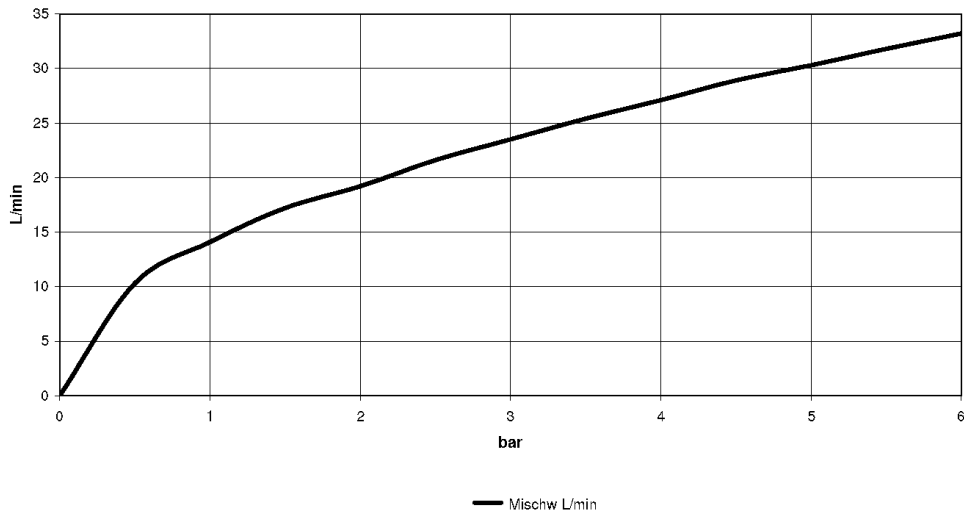

размерный чертеж

mm [inches]

Все величины в мм / дюймах = мм x 0,0394

Умывальник - VAIA

Вентиль боковой заперение вправо холодный - платина

Артикульный номер: 20 000 809-08

график расхода

Умывальник - VAIA