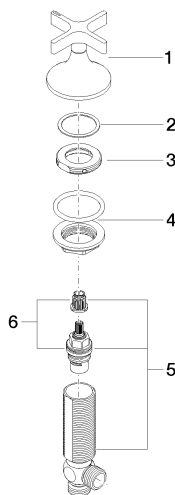

Умывальник - VAIA

Вентиль боковой заправки вправо холодный - платина

Артикульный номер: 20 000 809-08

- диаметр сверлёного отверстия 32 мм
- розетка Ø 60 мм
- Группа смесителей согл. DIN 4109: 1
- (ADA)

платина

размерный чертеж

mm [inches]

Все величины в мм / дюймах = мм x 0,0394

Умывальник - VAIA

Вентиль боковой заперение вправо холодный - платина

Артикульный номер: 20 000 809-08

график расхода

Умывальник - VAIA

Вентиль боковой заперие вправо холодный - платина

Артикульный номер: 20 000 809-08

Другие варианты поверхностей

хром
20 000 809-00

платина матовая
20 000 809-06

латунь сатиновая
20 000 809-28

Dark Platinum matt
20 000 809-99

Другие поверхности по запросу (x-tra Service)

Спецификация запасных частей

№	Артикульный №	Наименование	Расходуемое кол-во
1	90 20 80 010 00-08	Ручка Ø 71 x 63 мм - платина	1
2	09 28 10 003 90	Прокладка 39 x 32,5 x1 мм -	1
3	09 24 01 028 90	кольцо Ø 42 x 9 мм -	1
4	04 23 10 032 46 90	Крепление M30 x 1,5 -	1
5	04 17 11 055 31 90	Вентиль боковой заперие вправо 1/2"	1
6	90 90 03 131 00 90	Деталь верха заперие вправо 1/2"	1