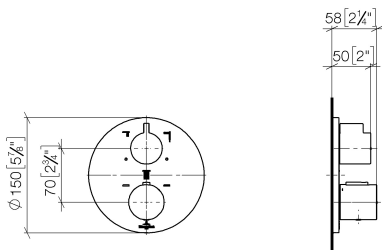

Душ - DOMICIL

Термостат, для скрытого монтажа с трехпозиционным регулированием расхода - хром

Артикульный номер: 36 427 969-00

- поворотный переключатель с регулированием расхода и функцией запирания
- накладная панель Ø 150 мм
- ручка со шкалой и стопором на 38°C
- ограничитель температуры горячей воды, предварительно настраиваемый
- Группа смесителей согл. DIN 4109: 1

хром

Для данного артикула требуются комплектующие.

размерный чертеж

mm [inches]

Все величины в мм / дюймах = мм x 0,0394