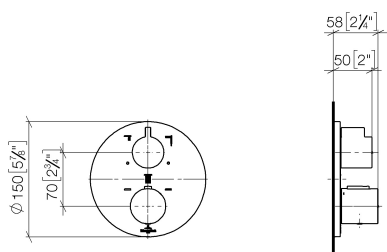

## Душ - DOMICIL

Термостат, для скрытого монтажа с трехпозиционным регулированием расхода - хром

Артикульный номер: 36 427 969-00

- поворотный переключатель с регулированием расхода и функцией запираения
- накладная панель Ø 150 мм
- ручка со шкалой и стопором на 38°C
- ограничитель температуры горячей воды, предварительно настраиваемый
- Группа смесителей согл. DIN 4109: 1

## размерный чертеж

mm [inches]

Все величины в мм / дюймах = мм x 0,0394

## Душ - DOMICIL

Термостат, для скрытого монтажа с трехпозиционным регулированием расхода - хром

Артикульный номер: 36 427 969-00

график расхода