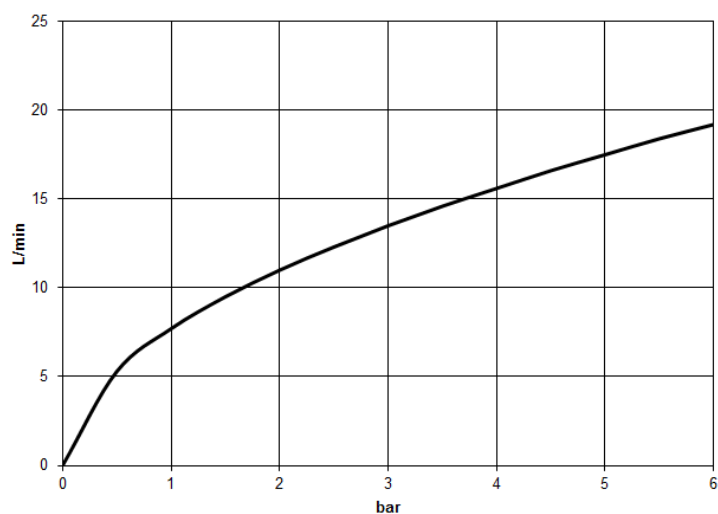

Душ - DOMICIL

Термостат, для скрытого монтажа с трехпозиционным регулированием расхода - хром

Артикульный номер: 36 427 969-00

график расхода