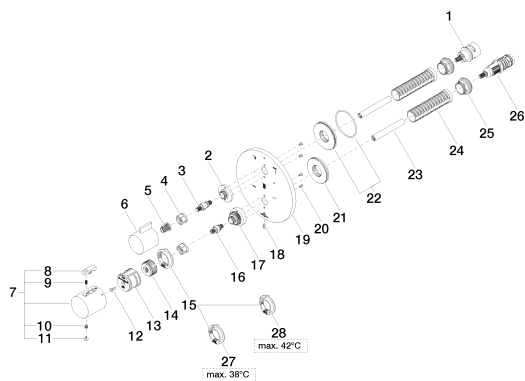

Душ - DOMICIL

Термостат, для скрытого монтажа с трехпозиционным регулированием расхода - хром

Артикульный номер: 36 427 969-00

№	Артикульный №	Наименование	Расходуемое кол-во
1	90 90 03 168 00 90		1
2	09 12 12 053-00	Крепление крышки Ø 34,5 x 15 мм - хром	1
3	04 29 06 111 00-00	Подключение Ø 12,15 x 37,2 мм - хром	1
4	09 23 30 023 90	Крепление M15 x 1 -	2
5	09 12 12 002 90	Фиксирующая крышка белый Ø 15 x 12 мм -	1
6	09 20 67 006-00	Ручка 41 x 40 x 53 мм - хром	1
7	04 17 33 004 01-00	Ручка Ø 46 x 48 мм - хром	1
8	09 21 33 010-00	Термостат Ø 27 x 25,5 мм - хром	1
9	09 16 02 027 90	Ручка Ø 4,5 x 7,5 мм -	1
10	09 30 30 136 90	Крепление -	1
11	09 31 20 049-00	Покрытие - хром	1
12	09 30 30 124 90	Крепление M4 x 10 мм -	1
13	09 12 12 052 90	Крепление ручки Ø 28,5 мм -	1
14	09 12 12 054 90	Крепление ручки Ø 28,50 x 16 мм -	1
15	09 28 10 143 90	Ограничительное кольцо Ø 38 x 8 мм -	1
16	04 29 06 024 00-00	Подключение Ø 12,15 x 30 мм - хром	1
17	09 12 12 051-00	Крепление крышки Ø 35 x 26,5 мм - хром	1
18	09 31 11 134 90	Крепление M4 x 10 мм -	1
19	09 11 02 271-00	крышка Ø 124 x 10 мм - хром	1
20	09 30 30 157 90	Крепление M3 x 6 мм -	4
21	09 30 01 188 90	Подключение Ø 52 x 9 мм -	1
22	90 30 01 190 00 90	Подключение Ø 55 x 9 мм -	1
23	09 23 01 124 90	гильза Ø 10,5 x 78 мм -	2
24	09 18 40 077 90	гильза Ø 26 x 97 мм -	2
25	09 24 04 257 90	Крепление Ø 32 x 19,5 мм -	2
26	90 15 02 012 00 90	термостатный картридж Ø 27 x 82 мм, 16-18 л/мин. -	1
27	09 28 10 150 90	Ограничительное кольцо Ø 38 x 8 мм -	1
28	09 28 10 151 90	вставка Ø 38 x 8 мм -	1