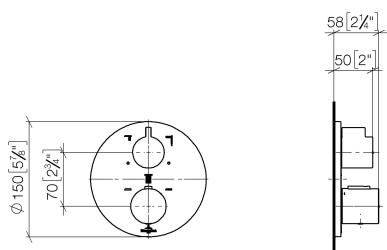

## Душ - DOMICIL

Термостат, для скрытого монтажа с трехпозиционным регулированием расхода - хром  
 Артикульный номер: 36 427 969-00

- поворотный переключатель с регулированием расхода и функцией записывания
- накладная панель Ø 150 мм
- ручка со шкалой и стопором на 38°C
- ограничитель температуры горячей воды, предварительно настраиваемый
- Группа смесителей согл. DIN 4109: 1

## размерный чертеж

mm [inches]

Все величины в мм / дюймах = мм x 0,0394