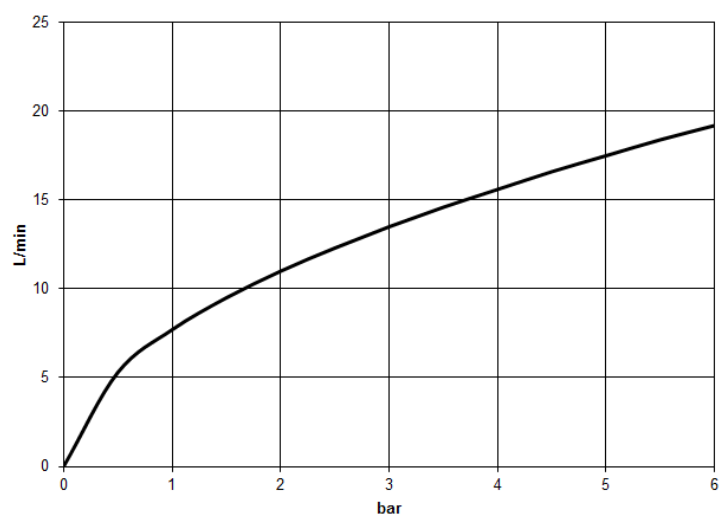

Душ - DOMICIL

Термостат, для скрытого монтажа с трехпозиционным регулированием расхода - хром
Артикульный номер: 36 427 969-00

график расхода