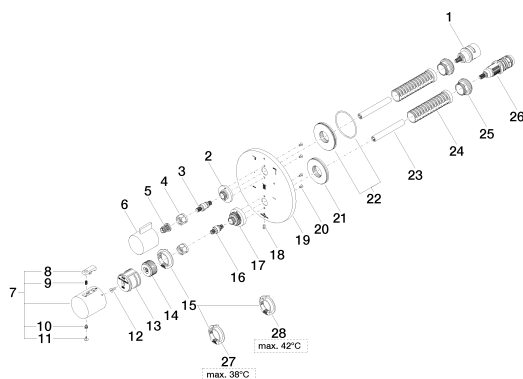

Душ - DOMICIL

Термостат, для скрытого монтажа с трехпозиционным регулированием расхода - хром

Артикульный номер: 36 427 969-00

Душ - DOMICIL

Термостат, для скрытого монтажа с трехпозиционным регулированием расхода - хром

Артикульный номер: 36 427 969-00

Спецификация запасных частей

№	Артикульный №	Наименование	Расходуемое кол-во
1	90 90 03 168 00 90		1
2	09 12 12 053-00	Крепление крышки Ø 34,5 x 15 мм - хром	1
3	04 29 06 111 00-00	Подключение Ø 12,15 x 37,2 мм - хром	1
4	09 23 30 023 90	Крепление M15 x 1 -	2
5	09 12 12 002 90	Фиксирующая крышка белый Ø 15 x 12 мм -	1
6	09 20 67 006-00	Ручка 41 x 40 x 53 мм - хром	1
7	04 17 33 004 01-00	Ручка Ø 46 x 48 мм - хром	1
8	09 21 33 010-00	Термостат Ø 27 x 25,5 мм - хром	1
9	09 16 02 027 90	Ручка Ø 4,5 x 7,5 мм -	1
10	09 30 30 136 90	Крепление -	1
11	09 31 20 049-00	Покрытие - хром	1
12	09 30 30 124 90	Крепление M4 x 10 мм -	1
13	09 12 12 052 90	Крепление ручки Ø 28,5 мм -	1
14	09 12 12 054 90	Крепление ручки Ø 28,50 x 16 мм -	1
15	09 28 10 143 90	Ограничительное кольцо Ø 38 x 8 мм -	1
16	04 29 06 024 00-00	Подключение Ø 12,15 x 30 мм - хром	1
17	09 12 12 051-00	Крепление крышки Ø 35 x 26,5 мм - хром	1
18	09 31 11 134 90	Крепление M4 x 10 мм -	1
19	09 11 02 271-00	крышка Ø 124 x 10 мм - хром	1
20	09 30 30 157 90	Крепление M3 x 6 мм -	4
21	09 30 01 188 90	Подключение Ø 52 x 9 мм -	1
22	90 30 01 190 00 90	Подключение Ø 55 x 9 мм -	1
23	09 23 01 124 90	гильза Ø 10,5 с 78 мм -	2
24	09 18 40 077 90	гильза Ø 26 x 97 мм -	2
25	09 24 04 257 90	Крепление Ø 32 x 19,5 мм -	2
26	90 15 02 012 00 90	термостатный картридж Ø 27 x 82 мм, 16-18 л/мин. -	1
27	09 28 10 150 90	Ограничительное кольцо Ø 38 x 8 мм -	1
28	09 28 10 151 90	вставка Ø 38 x 8 мм -	1