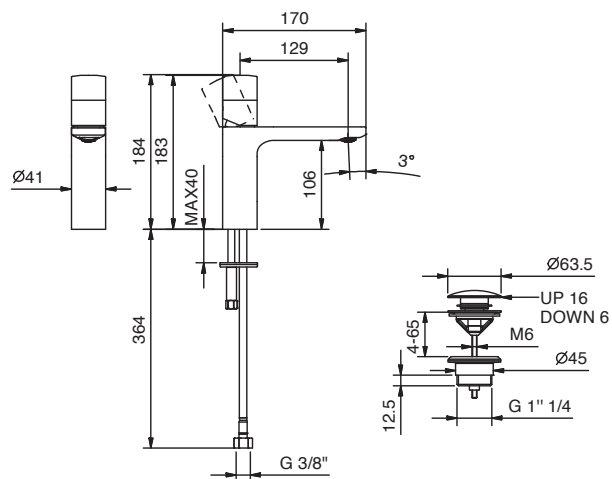

Комментарии:

сертификаты:

lead free