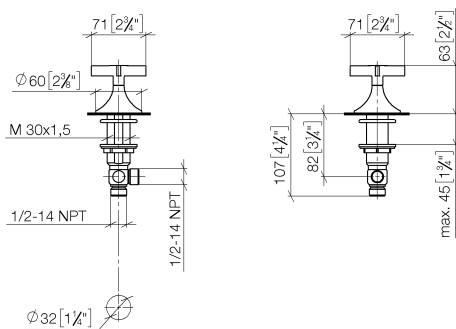

Умывальник - VAIA

Вентиль боковой запертие вправо холодный - латунь сатинированная

Артикулный номер: 20 000 809-28

- диаметр сверлёного отверстия 32 мм
- розетка Ø 60 мм
- Группа смесителей согл. DIN 4109: 1
- (ADA)

латунь сатинированная

размерный чертеж

mm [inches]

Все величины в мм / дюймах = мм x 0,0394