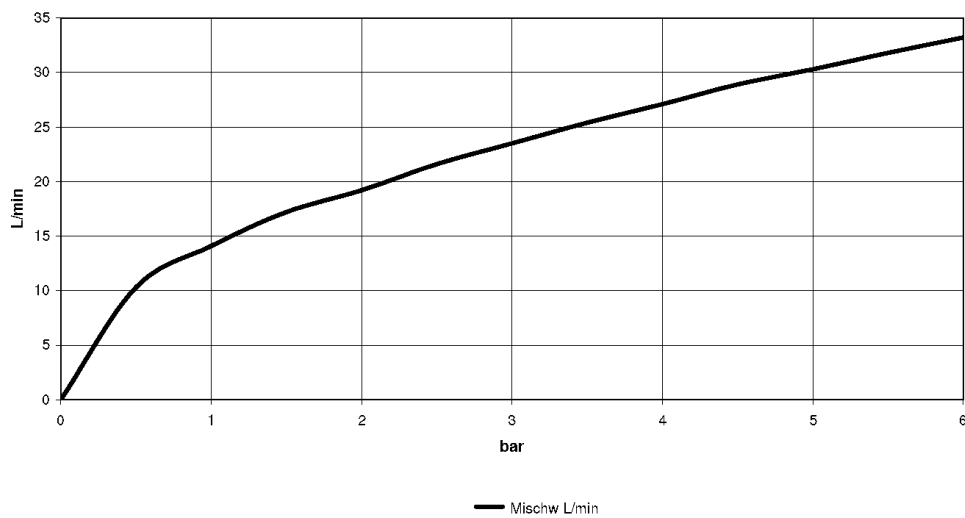

Умывальник - VAIA

Вентиль боковой запираение вправо холодный - латунь сатинированная

Артикульный номер: 20 000 809-28

график расхода