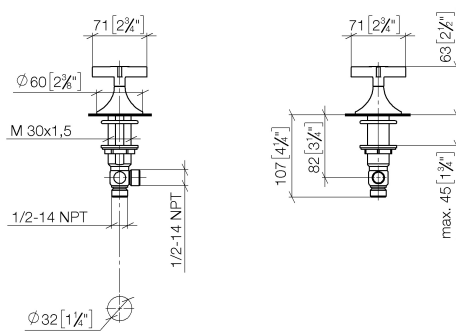

Умывальник - VAIA

Вентиль боковой заправки вправо холодный - латунь сатинированная

Артикульный номер: 20 000 809-28

- диаметр сверлёного отверстия 32 мм
- розетка Ø 60 мм
- Группа смесителей согл. DIN 4109: 1
- (ADA)

латунь сатинированная

размерный чертеж

mm [inches]

Все величины в мм / дюймах = мм x 0,0394

Умывальник - VAIA

Вентиль боковой запираение вправо холодный - латунь сатинированная

Артикульный номер: 20 000 809-28

график расхода

Умывальник - VAIA

Вентиль боковой заперение вправо холодный - латунь сатинированная

Артикульный номер: 20 000 809-28

Другие варианты поверхностей

хром
20 000 809-00

платина матовая
20 000 809-06