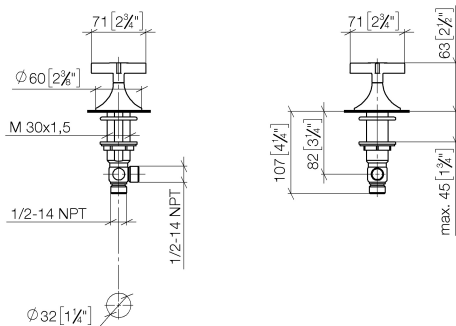

Умывальник - VAIA

Вентиль боковой записание вправо холодный - латунь сатинированная

Артикульный номер: 20 000 809-28

- диаметр сверлёного отверстия 32 мм
- розетка Ø 60 мм
- Группа смесителей согл. DIN 4109: 1
- (ADA)

латунь сатинированная

размерный чертеж

mm [inches]

Все величины в мм / дюймах = мм x 0,0394

Умывальник - VAIA

Вентиль боковой запираение вправо холодный - латунь сатинированная

Артикульный номер: 20 000 809-28

график расхода

Умывальник - VAIA

Вентиль боковой запираие вправо холодный - латунь сатинированная

Артикульный номер: 20 000 809-28

Другие варианты поверхностей

хром
20 000 809-00

платина матовая
20 000 809-06

платина
20 000 809-08

Dark Platinum matt
20 000 809-99

Другие поверхности по запросу (x-tra Service)

Спецификация запасных частей

| № | Артикульный № | Наименование | Расходуемое кол-во |
|---|--------------------|--|--------------------|
| 1 | 90 20 80 010 00-28 | Ручка Ø 71 x 63 мм - латунь сатинированная | 1 |
| 2 | 09 28 10 003 90 | Прокладка 39 x 32,5 x1 мм - | 1 |
| 3 | 09 24 01 028 90 | кольцо Ø 42 x 9 мм - | 1 |
| 4 | 04 23 10 032 46 90 | Крепление M30 x 1,5 - | 1 |
| 5 | 04 17 11 055 31 90 | Вентиль боковой запираие вправо 1/2" - | 1 |
| 6 | 90 90 03 131 00 90 | Деталь верха запираие вправо 1/2" - | 1 |