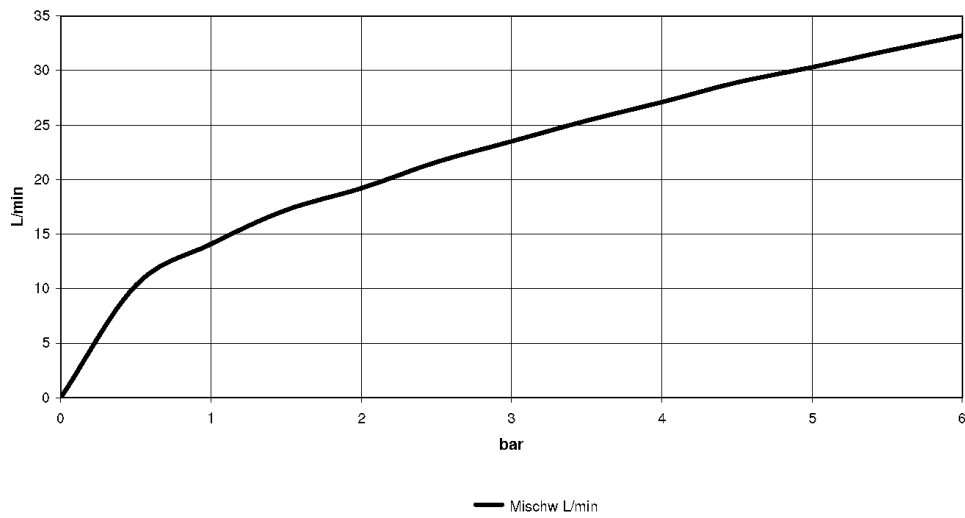

Умывальник - VAIA

Вентиль боковой запираение вправо холодный - латунь сатинированная

Артикульный номер: 20 000 809-28

график расхода

Умывальник - VAIA

Вентиль боковой запираие вправо холодный - латунь сатинированная

Артикульный номер: 20 000 809-28

Другие варианты поверхностей

хром
20 000 809-00

платина матовая
20 000 809-06

платина
20 000 809-08

Dark Platinum matt
20 000 809-99

Другие поверхности по запросу (x-tra Service)

Спецификация запасных частей

№	Артикульный №	Наименование	Расходуемое кол-во
1	90 20 80 010 00-28	Ручка Ø 71 x 63 мм - латунь сатинированная	1
2	09 28 10 003 90	Прокладка 39 x 32,5 x1 мм -	1
3	09 24 01 028 90	кольцо Ø 42 x 9 мм -	1
4	04 23 10 032 46 90	Крепление M30 x 1,5 -	1
5	04 17 11 055 31 90	Вентиль боковой запираие вправо 1/2" -	1
6	90 90 03 131 00 90	Деталь верха запираие вправо 1/2" -	1