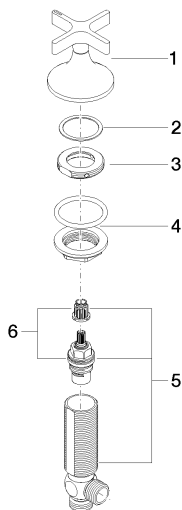

Умывальник - VAIA

Вентиль боковой записание вправо холодный - латунь сатинированная

Артикульный номер: 20 000 809-28

- диаметр сверлёного отверстия 32 мм
- розетка Ø 60 мм
- Группа смесителей согл. DIN 4109: 1
- (ADA)

латунь сатинированная

размерный чертеж

mm [inches]

Все величины в мм / дюймах = мм x 0,0394

Умывальник - VAIA

Вентиль боковой запираение вправо холодный - латунь сатинированная

Артикульный номер: 20 000 809-28

график расхода

Умывальник - VAIA

Вентиль боковой запираие вправо холодный - латунь сатинированная

Артикульный номер: 20 000 809-28

Другие варианты поверхностей

хром
20 000 809-00

платина матовая
20 000 809-06

платина
20 000 809-08

Dark Platinum matt
20 000 809-99

Другие поверхности по запросу (x-tra Service)

Спецификация запасных частей

| № | Артикульный № | Наименование | Расходуемое кол-во |
|---|--------------------|--|--------------------|
| 1 | 90 20 80 010 00-28 | Ручка Ø 71 x 63 мм - латунь сатинированная | 1 |
| 2 | 09 28 10 003 90 | Прокладка 39 x 32,5 x1 мм - | 1 |
| 3 | 09 24 01 028 90 | кольцо Ø 42 x 9 мм - | 1 |
| 4 | 04 23 10 032 46 90 | Крепление M30 x 1,5 - | 1 |
| 5 | 04 17 11 055 31 90 | Вентиль боковой запираие вправо 1/2" - | 1 |
| 6 | 90 90 03 131 00 90 | Деталь верха запираие вправо 1/2" - | 1 |