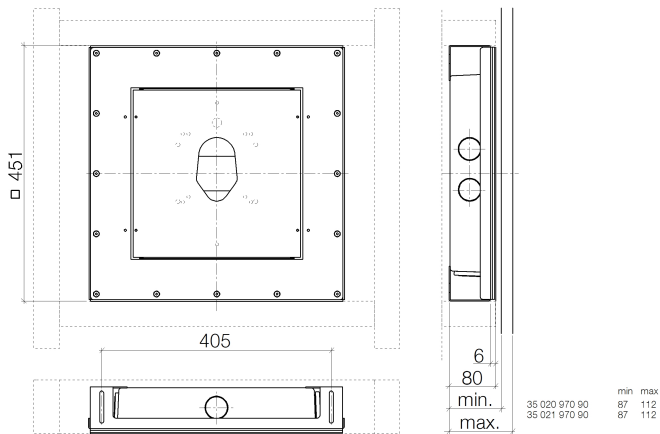

Душ - продукты скрытого монтажа

Drybox Однорычажный смеситель для скрытого монтажа с переключением и без -

Артикульный номер: 39 120 970 90

- размер 450 x 450 мм
- крышка из высококачественной сатинированной стали
- корпус из АБС-пластика, черный
- крепежный щиток, стальной с желтым хромированием
- уплотнение из этиленпропиленового каучука
- крепежная рама стальная, с желтым хромированием
- резьбовое соединение M40x1,5 PA 6 черное
- прокладка 700 x 700 мм, овальная

размерный чертеж

Все величины в мм / дюймах = мм x 0,0394