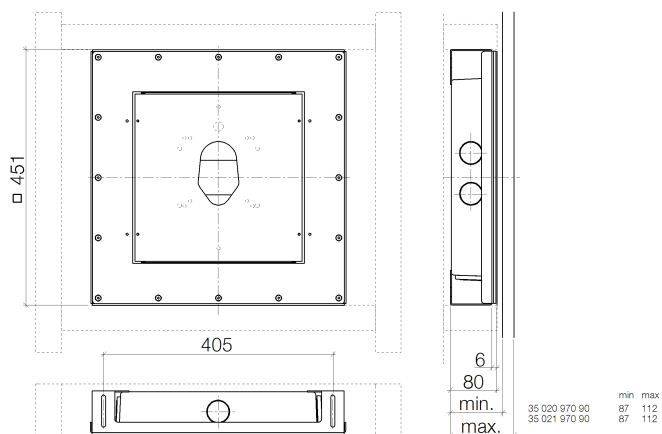

Душ - продукты скрытого монтажа

Drybox Однорычажный смеситель для скрытого монтажа с переключением и без -

Артикулный номер: 39 120 970 90

- размер 450 x 450 мм
- крышка из высококачественной сатинированной стали
- корпус из АБС-пластика, черный
- крепежный щиток, стальной с желтым хромированием
- уплотнение из этиленпропиленового каучука
- крепежная рама стальная, с желтым хромированием
- резьбовое соединение M40x1,5 PA 6 черное
- прокладка 700 x 700 мм, овальная

размерный чертёж

Все величины в мм / дюймах = мм x 0,0394

Душ - продукты скрытого монтажа

Drybox Однорычажный смеситель для скрытого монтажа с переключением и без -

Артикульный номер: 39 120 970 90