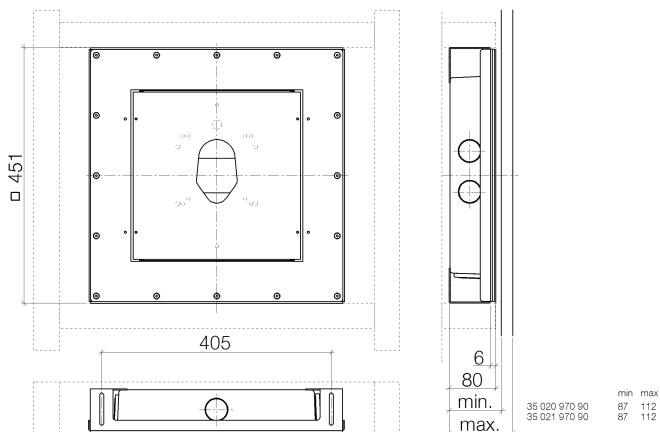

Душ - продукты скрытого монтажа

Drybox Однорычажный смеситель для скрытого монтажа с переключением и без -

Артикульный номер: 39 120 970 90

- размер 450 x 450 мм
- крышка из высококачественной сатинированной стали
- корпус из АБС-пластика, черный
- крепежный щиток, стальной с желтым хромированием
- уплотнение из этиленпропиленового каучука
- крепежная рама стальная, с желтым хромированием
- резьбовое соединение M40x1,5 PA 6 черное
- прокладка 700 x 700 мм, овальная

### размерный чертеж

Все величины в мм / дюймах = мм x 0,0394

Душ - продукты скрытого монтажа

Drybox Однорычажный смеситель для скрытого монтажа с переключением и без -

Артикульный номер: 39 120 970 90

Душ - продукты скрытого монтажа

Drybox Однорычажный смеситель для скрытого монтажа с переключением и без -

Артикульный номер: 39 120 970 90