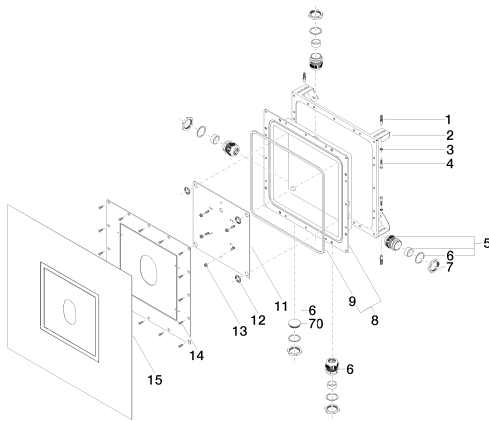

Душ - продукты скрытого монтажа

Drybox Однорычажный смеситель для скрытого монтажа с переключением и без -

Артикульный номер: 39 120 970 90

- размер 450 x 450 мм
- крышка из высококачественной сатинированной стали
- корпус из АБС-пластика, черный
- крепежный щиток, стальной с желтым хромированием
- уплотнение из этиленпропиленового каучука
- крепежная рама стальная, с желтым хромированием
- резьбовое соединение M40x1,5 PA 6 черное
- прокладка 700 x 700 мм, овальная

### размерный чертеж

Все величины в мм / дюймах = мм x 0,0394

Душ - продукты скрытого монтажа

Drybox Однорычажный смеситель для скрытого монтажа с переключением и без -

Артикульный номер: 39 120 970 90

Душ - продукты скрытого монтажа

Drybox Однорычажный смеситель для скрытого монтажа с переключением и без -

Артикульный номер: 39 120 970 90

### Спецификация запасных частей

№	Артикульный №	Наименование	Расходуемое кол-во
1	09 30 35 002 90	Крепление 8 мм -	4
2	09 17 20 119 90		1
3	09 30 11 033 90	диск -	4
4	09 30 31 015 90	Крепление 6 x 35 мм -	4
5	09 24 04 253 00 90	Крепление Ø 50 x 53 мм -	6
6	09 14 03 132 90	Прокладка -	6
7	09 23 10 094 90	Крепление M40 x 1,5 -	7
8	04 11 11 072 00 90		1
9	09 14 03 129 90		1
10	09 31 20 091 90	Донный клапан -	1
11	04 17 20 120 00 90		1
12	09 30 11 181 90	кольцо -	4
13	09 23 10 080 90	Крепление -	4
14	09 30 30 170 90	Крепление M5 x 16 мм -	24
15	09 14 03 156 90	Waterproofing -	1