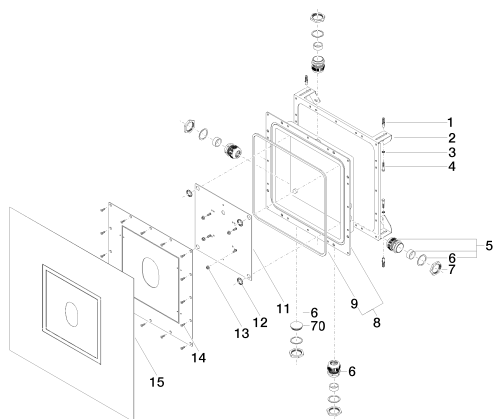

Душ - продукты скрытого монтажа

Drybox Однорычажный смеситель для скрытого монтажа с переключением и без -

Артикульный номер: 39 120 970 90

Спецификация запасных частей

№	Артикульный №	Наименование	Расходуемое кол-во
1	09 30 35 002 90	Крепление 8 мм -	4
2	09 17 20 119 90		1
3	09 30 11 033 90	диск -	4
4	09 30 31 015 90	Крепление 6 x 35 мм -	4
5	09 24 04 253 00 90	Крепление Ø 50 x 53 мм -	6
6	09 14 03 132 90	Прокладка -	6
7	09 23 10 094 90	Крепление M40 x 1,5 -	7
8	04 11 11 072 00 90		1
9	09 14 03 129 90		1
10	09 31 20 091 90	Донный клапан -	1
11	04 17 20 120 00 90		1
12	09 30 11 181 90	кольцо -	4
13	09 23 10 080 90	Крепление -	4
14	09 30 30 170 90	Крепление M5 x 16 мм -	24
15	09 14 03 156 90	Waterproofing -	1