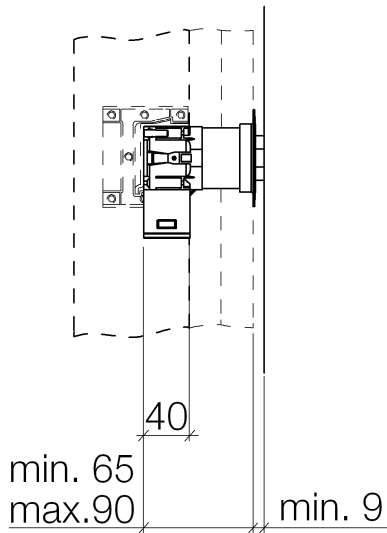

Душ - продукты скрытого монтажа  
Уголок настенного крепления -  
Артикульный номер: 12 000 970 90

- отвод – внутренняя резьба 1/2"
- соединительная деталь 15 мм труба PEX
- соединительная деталь 25 мм гофрированная трубная оболочка
- защитный кожух без отделки с возможностью укорочения
- латунный переходник для защиты от протекания воды
- водонепроницаемый скрытый латунный уголок 90°
- мин. глубина установки 80 мм
- запорная заглушка 1/2"
- Комплект для предварительного монтажа
- Крепежные детали перечислены в прайс-листе фирмы ROTH

размерный чертеж

Все величины в мм / дюймmax = мм x 0,0394