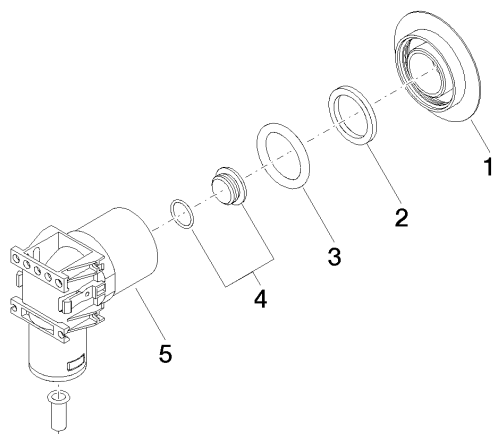

Душ - продукты скрытого монтажа  
 Уголок настенного крепления -  
 Артикульный номер: 12 000 970 90

### Спецификация запасных частей

№	Артикульный №	Наименование	Расходуемое кол-во
1	09 24 03 178 90	Подключение Ø 60 x 51 мм -	1
2	09 14 05 028 90	Прокладка NBR 70 41 x 31,5 x 4 мм -	1
3	09 14 10 200 90	O-Ring NBR 70 35,0 x 6,0 мм -	1
4	04 31 20 006 00 90	Донный клапан 1/2" -	1
5	09 11 03 043 90		1