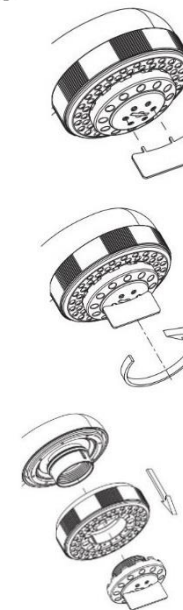

1. Usare la chiavetta fornita per ispezionare i soffioni multigetto con 5 getti.

Use the supplied wrench to open the 5-jets multifunction showerhead.

2. Svitare la parte centrale del filtro con la chiavetta in dotazione.

Unscrew the central part of the filter with the supplied wrench.

3. Aprire e pulire.

Open and clean.