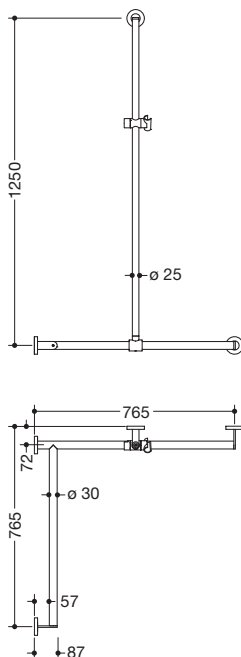

Abbildung ähnlich

## Duschhandlauf mit verschiebbarer Brausehalterstange 900.35.33340

- senkrecht und waagrecht angeordnete, im rechten Winkel verbundene Stangen mit Befestigungsrosetten und Brausehalter
- mit seitlich (zur Montage) verschiebbarer Brausehalterstange
- Ausführung links
- senkrechte Länge 1250 mm, waagrechte Längen (Eckmontage) je 765 mm, 87 mm tief
- senkrechter Stangendurchmesser 25 mm, waagerechter Stangendurchmesser 30 mm, Rohrstärke 2 mm, Rosettendurchmesser 70 mm
- aus hochwertigem Edelstahl, verchromt
- Brausehalter aus Kunststoff, verchromt
- geeignet für Handbrausen verschiedener Hersteller
- Brausehalter kann mit Rastung geneigt und durch Drehbetätigung mit federunterstützter Rückstellung in der Höhe verstellbar werden
- konische Aufnahme am Brausehalter erleichtert das Einhängen der Handbrause
- reduzierte Anzahl Befestigungsrosetten durch innovative Eckverbindung
- inklusive korrosionsfreiem und geprüfem HEWI Befestigungsmaterial zur Wandmontage sowie Dichtband zur Abdichtung der Bohrpunkte
- geeignet für HEWI Einhängesitze 900.51..., 950.51..., 802.51... und 801.51.100, 801.51D100 und 801.51FR101

### Abmessungen in mm