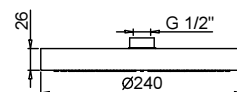

АРТ. 8053

Верхний душ

- Ø 24 см
- Нержавеющая Сталь
- ограничитель потока воды до 12 л/мин при 3 бар
- система от известкового налета
- впуск 1/2"
- обратный клапан

N.V. Условия, необходимые для правильного функционирования: Мин. Поток: 10 л/мин
Отделки:

- ☐ Хром 81 02 8053
- ☐ Матовая натуральная сталь 81 93 8053
- ☐ Черный матовый 81 13 8053
- ☐ Белый матовый 81 29 8053
- ☐ Matt Gun Metal PVD 81 P5 8053
- ☐ Matt British Gold PVD 81 P6 8053
- ☐ Matt Copper PVD 81 P9 8053

0,5	4
1	9
2	11
3	12
4	12

Проект:

Комната:

Дата:

Комментарии: