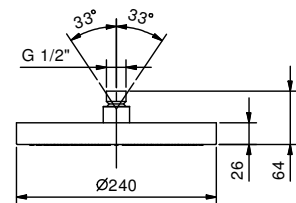

АРТ. 8083

Верхний душ

- Ø 24 см
- Нержавеющая Сталь
- ограничитель потока воды до 12 л/мин при 3 бар
- система от известкового налета
- впуск 1/2"
- обратный клапан

N.V. Условия, необходимые для правильного функционирования: Мин. Поток: 10 л/мин
Отделки:

- ☐ Хром 86 02 8083
- ☐ Черный матовый 86 13 8083

Проект:

Комната:

Дата:

Комментарии:

сертификаты: