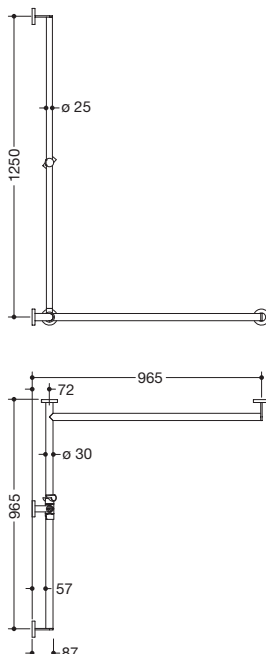

**Produktdatenblatt**  
**Duschhandlauf mit verschiebbarer**  
**Brausehalterstange 900.35.33160**

# HEWI

Abbildung ähnlich

**Duschhandlauf mit verschiebbarer Brausehalterstange**  
**900.35.33160**

- senkrecht und waagrecht angeordnete, im rechten Winkel verbundene Stangen mit Befestigungsrosetten und Brausehalter
- mit seitlich (zur Montage) verschiebbarer Brausehalterstange
- Ausführung rechts
- senkrechte Länge 1250 mm, waagerechte Längen (Eckmontage) je 965 mm, 87 mm tief
- senkrechter Stangendurchmesser 25 mm, waagerechter Stangendurchmesser 30 mm, Rohrstärke 2 mm, Rosettendurchmesser 70 mm
- aus hochwertigem Edelstahl, pulverbeschichtet in den HEWI Farben WD (Weiß tiefmatt), JK (Schwarz tiefmatt), CT (Hellgrau Perlglimmer tiefmatt) und DD (Dunkelgrau Perlglimmer tiefmatt)
- Brausehalter aus Kunststoff, verchromt
- geeignet für Handbrausen verschiedener Hersteller
- Brausehalter kann mit Rastung geneigt und durch Drehbetätigung mit federunterstützter Rückstellung in der Höhe verstellt werden
- konische Aufnahme am Brausehalter erleichtert das Einhängen der Handbrause
- reduzierte Anzahl Befestigungsrosetten durch innovative Eckverbindung
- inklusive korrosionsfreiem und geprüftem HEWI Befestigungsmaterial zur Wandmontage sowie Dichtband zur Abdichtung der Bohrpunkte
- geeignet für HEWI Einhängesitze 900.51..., 950.51..., 802.51... und 801.51.100, 801.51D100 und 801.51FR101, bei einem maximalen Stützenabstand von 850 mm

**Abmessungen in mm**

**Oberflächen**

Die Farbe CT läuft zum 31.03.2023 aus

**Alternative Oberfläche**

Technische Änderungen vorbehalten, 29.03.2022

HEWI Heinrich Wilke GmbH  
Postfach 1260  
D-34442 Bad Arolsen