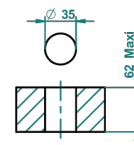

WEST COAST С РУЧКАМИ-КРЕСТИКАМИ С ЧЕРНЫМ ОНИКСОМ

THG®
PARIS

U9E-35

Вентиль 1/2", устанавливаемый на борту

60307

22/12/2016

ХАРАКТЕРИСТИКИ

- West coast с ручками-крестиками с чёрным ониксом
- Вентиль 1/2", устанавливаемый на борту

ДОСТУПНЫЕ ВАРИАНТЫ ПОКРЫТИЙ

Blush PVD - H62
Graphite PVD - H64
Matt Umber PVD - H67
Matt blush PVD - H60
Matt graphite PVD - H65
Umber PVD - H66

Аранья (чёрный никель) - D24
Бронза - D01
Золото - F01
Матовая красная старинная медь - H07
Матовое золото - F07
Матовое светлое золото - F31

Матовый никель - C01
Матовый хром - C02
Никель - B01
Покрытие PVD бронза - F33
Покрытие PVD золотистый цвет - H52
Покрытие PVD латунь - H49

Покрытие PVD матовая бронза - F34
Покрытие PVD матовая латунь - H50
Покрытие PVD матовый золотистый - H53
Покрытие PVD матовый никель - H56
Покрытие PVD никель - H55
Розовое золото - F27

Сатинированное золото - F03
Сатинированное светлое золото - F32
Сатинированный хром - C03
Светлое золото - F30
Серебро с родием - F18
Состаренный никель - H28