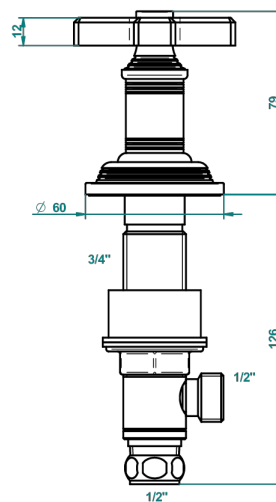

WEST COAST С РУЧКАМИ-КРЕСТИКАМИ С ЧЕРНЫМ ОНИКСОМ

THG®
PARIS

U9E-35

Вентиль 1/2", устанавливаемый на борту

60307

22/12/2016

ХАРАКТЕРИСТИКИ

- West coast с ручками-крестиками с чёрным ониксом
- Вентиль 1/2", устанавливаемый на борту

ДОСТУПНЫЕ ВАРИАНТЫ ПОКРЫТИЙ

Blush PVD - H62
Graphite PVD - H64
Matt Umber PVD - H67
Matt blush PVD - H60
Matt graphite PVD - H65
Umber PVD - H66

Аранья (чёрный никель) - D24
Бронза - D01
Золото - F01
Матовая красная старинная медь - H07
Матовое золото - F07
Матовое светлое золото - F31

Матовый никель - C01
Матовый хром - C02
Никель - B01
Покрытие PVD бронза - F33
Покрытие PVD золотистый цвет - H52
Покрытие PVD латунь - H49

Покрытие PVD матовая бронза - F34
Покрытие PVD матовая латунь - H50
Покрытие PVD матовый золотистый - H53
Покрытие PVD матовый никель - H56
Покрытие PVD никель - H55
Розовое золото - F27

Сатинированное золото - F03
Сатинированное светлое золото - F32
Сатинированный хром - C03
Светлое золото - F30
Серебро с родием - F18
Состаренный никель - H28