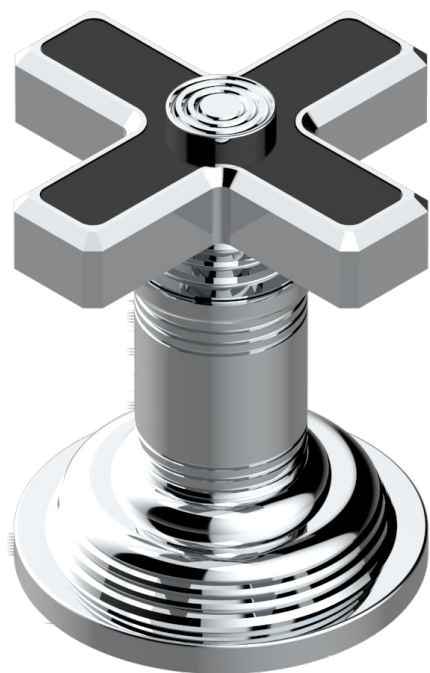

WEST COAST С РУЧКАМИ-КРЕСТИКАМИ С ЧЕРНЫМ ОНИКСОМ

THG®
PARIS

U9E-35

Вентиль 1/2", устанавливаемый на борту

60307

22/12/2016

ХАРАКТЕРИСТИКИ

- West coast с ручками-крестиками с чёрным ониксом
- Вентиль 1/2", устанавливаемый на борту

ДОСТУПНЫЕ ВАРИАНТЫ ПОКРЫТИЙ

Blush PVD - H62
Graphite PVD - H64
Matt Umber PVD - H67
Matt blush PVD - H60
Matt graphite PVD - H65
Umber PVD - H66

Аранья (чёрный никель) - D24
Бронза - D01
Золото - F01
Матовая красная старинная медь - H07
Матовое золото - F07
Матовое светлое золото - F31

Матовый никель - C01
Матовый хром - C02
Никель - B01
Покрытие PVD бронза - F33
Покрытие PVD золотистый цвет - H52
Покрытие PVD латунь - H49

Покрытие PVD матовая бронза - F34
Покрытие PVD матовая латунь - H50
Покрытие PVD матовый золотистый - H53
Покрытие PVD матовый никель - H56
Покрытие PVD никель - H55
Розовое золото - F27

Сатинированное золото - F03
Сатинированное светлое золото - F32
Сатинированный хром - C03
Светлое золото - F30
Серебро с родием - F18
Состаренный никель - H28