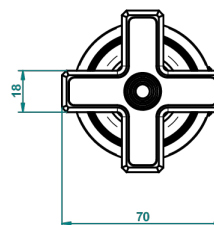

WEST COAST С РУЧКАМИ-КРЕСТИКАМИ С ЧЕРНЫМ ОНИКСОМ

THG®
PARIS

U9E-35

Вентиль 1/2", устанавливаемый на борту

60307

22/12/2016

ХАРАКТЕРИСТИКИ

- West coast с ручками-крестиками с чёрным ониксом
- Вентиль 1/2", устанавливаемый на борту

ДОСТУПНЫЕ ВАРИАНТЫ ПОКРЫТИЙ

Blush PVD - H62
Graphite PVD - H64
Matt Umber PVD - H67
Matt blush PVD - H60
Matt graphite PVD - H65
Umber PVD - H66

Аранья (чёрный никель) - D24
Бронза - D01
Золото - F01
Матовая красная старинная медь - H07
Матовое золото - F07
Матовое светлое золото - F31

Матовый никель - C01
Матовый хром - C02
Никель - B01
Покрытие PVD бронза - F33
Покрытие PVD золотистый цвет - H52
Покрытие PVD латунь - H49

Покрытие PVD матовая бронза - F34
Покрытие PVD матовая латунь - H50
Покрытие PVD матовый золотистый - H53
Покрытие PVD матовый никель - H56
Покрытие PVD никель - H55
Розовое золото - F27

Сатинированное золото - F03
Сатинированное светлое золото - F32
Сатинированный хром - C03
Светлое золото - F30
Серебро с родием - F18
Состаренный никель - H28