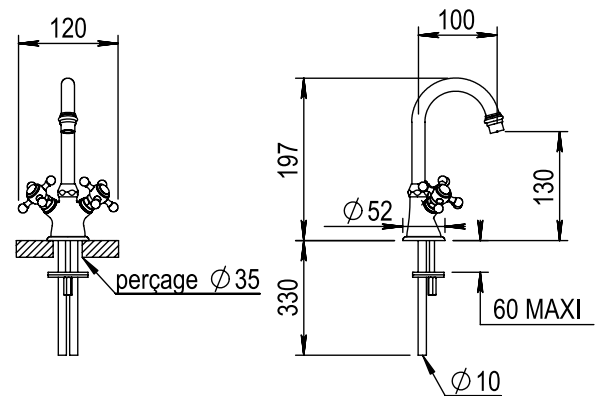

Réf. **02.662**

Mini-mélangeur monotrou sur gorge sans vidage, bec mobile

CARACTÉRISTIQUES

Mini-mélangeur monotrou sur gorge sans vidage, bec mobile
Mini mono mixer deck mounted - No waste, swivel spout

16 ACC LY 712