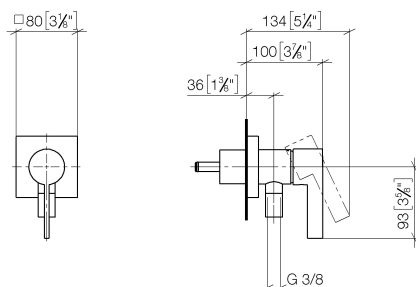

Душ - Deque

Однорычажный смеситель для скрытого монтажа с накладной панелью с встроенным
 Артикульный номер: 36 045 970-08

- крышка 80 x 80 мм
- Группа смесителей согл. DIN 4109: 1
- Защищён от обратного потока.

платина

Для данного артикула требуются комплектующие.

размерный чертеж

mm [inches]

Все величины в мм / дюймах = мм x 0,0394

Душ - Deque

Однорычажный смеситель для скрытого монтажа с накладной панелью с встроенным
Артикульный номер: 36 045 970-08

Душ - Deque

Однорычажный смеситель для скрытого монтажа с накладной панелью с встроенным
Артикульный номер: 36 045 970-08

Другие варианты поверхностей

хром
36 045 970-00

платина матовая
36 045 970-06

латунь сатиновая
36 045 970-28