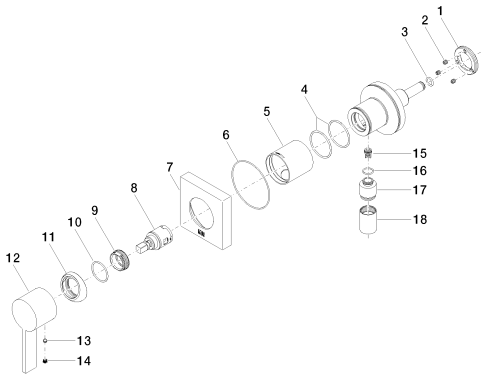

Душ - Deque

Однорычажный смеситель для скрытого монтажа с накладной панелью с встроенным

Артикульный номер: 36 045 970-08

- крышка 80 x 80 мм
- Группа смесителей согл. DIN 4109: 1
- Защищён от обратного потока.

платина

Для данного артикула требуются комплектующие.

размерный чертеж

mm [inches]

Все величины в мм / дюймах = мм x 0,0394

Душ - Deque

Однорычажный смеситель для скрытого монтажа с накладной панелью с встроенным

36 045 970-99

Другие поверхности по запросу (x-tra Service)

35 003 970 90

Крепёж настенный скрытого
монтажа -

Душ - Deque

Однорычажный смеситель для скрытого монтажа с накладной панелью с встроенным

Артикульный номер: 36 045 970-08

Спецификация запасных частей

№	Артикульный №	Наименование	Расходуемое кол-во
1	09 24 77 002 90	Крепление Ø 40 x 6 мм -	1
2	09 31 11 030 90	Крепление M5 x 5 мм -	3
3	09 14 10 139 90	O-Ring EPDM 70 9,0 x 2,0 мм -	1
4	09 14 10 111 90	O-Ring 36,0 x 2,0 мм -	1
5	09 18 40 215-08	гильза Ø 45 x 44 мм - платина	1
6	09 14 10 518 90	O-Ring EPDM 70 68,0 x 1,5 мм -	1
7	09 27 97 042-08		1
8	90 15 05 042 00 90	Картридж Ø 25 x 52 мм -	1
9	09 24 04 266 90	Крепление Ø 28 x 10,8 мм -	1
10	09 14 10 120 90	O-Ring NBR 885 26,7 x 1,78 мм -	1
11	09 28 30 041-08	чехол Ø 50 x 76,8 мм - платина	1
12	09 20 97 063-08		1
13	09 31 11 063 90	Крепление M5 x 4 мм -	1
14	09 31 20 109 90	Донный клапан -	1
15	09 23 01 131 90	Back-flow preventer Ø 10 x 10,5 мм -	1
16	09 14 10 213 90	O-Ring EPDM 70 12,0 x 1,5 мм -	1
17	09 24 03 281-08	нипель Ø 22 x 26 мм - платина	1
18	09 21 02 069-08	чехол Ø 22 x 31 мм - платина	1