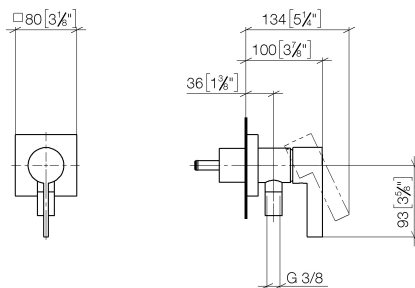

Душ - Deque

Однорычажный смеситель для скрытого монтажа с накладной панелью с встроенным

Артикульный номер: 36 045 970-08

- крышка 80 x 80 мм
- Группа смесителей согл. DIN 4109: 1
- Защищён от обратного потока.

платина

Для данного артикула требуются комплектующие.

размерный чертеж

mm [inches]

Все величины в мм / дюймах = мм x 0,0394

Душ - Deque

Однорычажный смеситель для скрытого монтажа с накладной панелью с встроенным

Артикульный номер: 36 045 970-08

Душ - Deque

Однорычажный смеситель для скрытого монтажа с накладной панелью с встроенным

Артикулльный номер: 36 045 970-08

Другие варианты поверхностей

хром

36 045 970-00

платина матовая

36 045 970-99

Другие поверхности по запросу (x-tra Service)

35 003 970 90

Крепёж настенный скрытого
монтажа -

Душ - Deque

Однорычажный смеситель для скрытого монтажа с накладной панелью с встроенным

Артикульный номер: 36 045 970-08