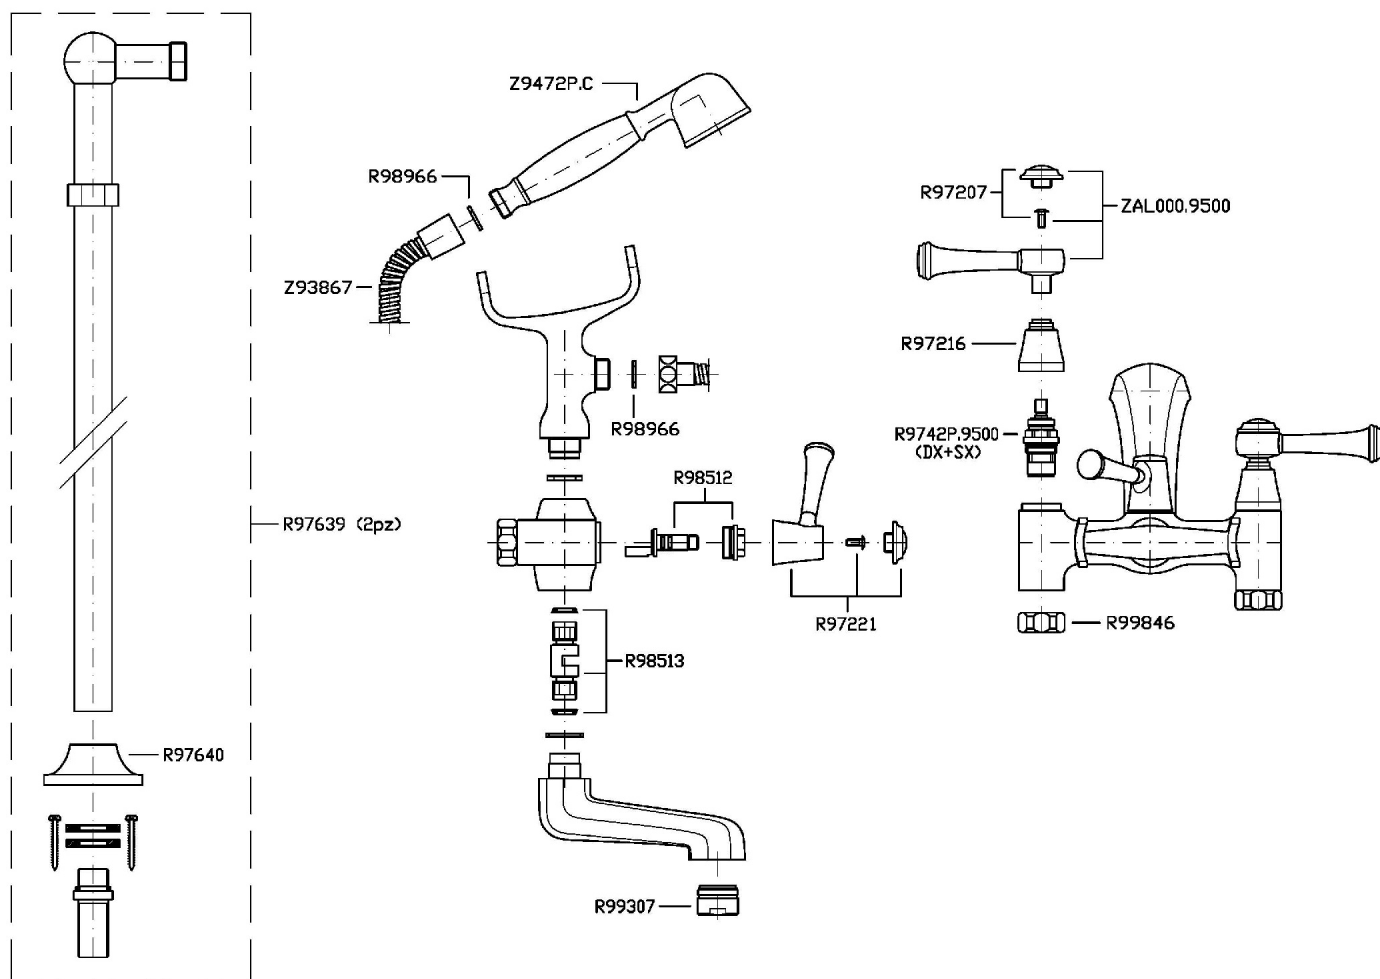

Marchio / Brand ZUCCHETTI

Classe / Class WW

AGORÀ

ZAL278

Free standing vasca-doccia. / Free standing bath-shower mixer.

Free standing vasca-doccia con deviatore, doccetta, flessibile da 1500mm.

Free standing bath-shower mixer with shower set and pillars.

AGORÀ

ZAL278

Portate / Flowrates (lt/min)

PRESSIONE PRESSURE	1 BAR	2 BAR	3 BAR	4 BAR	5 BAR
P1 DOCCETTA HANDSHOWER	10,3	15,3	19,2	22,5	25,6
P2 BOCCA VASCA WALL SPOUT	12,9	19,1	22,7	27,7	31,1
P3					
P4					
P5					

AGORÀ

ZAL278

Pesi e Misure / Weights and Sizes

Peso (Kg) Weight (lb)	9,95 (Kg)	21,94 (lb)
Volume test (dc3) - (in3)	53,39 (dc3)	3258,06 (in3)
h (mm) - (in)	215,00 (mm)	8,46 (in)
L1 (mm) - (in)	260,00 (mm)	10,24 (in)
L2 (mm) - (in)	955,00 (mm)	37,60 (in)