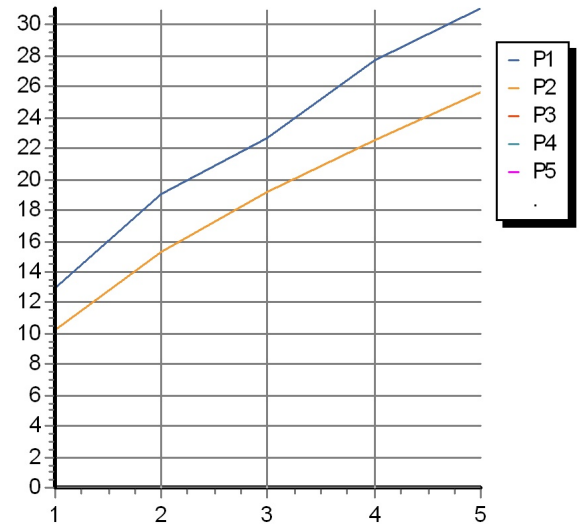

Marchio / Brand ZUCCHETTI

Classe / Class WW

AGORÀ

ZAL278

Free standing vasca-doccia. / Free standing bath-shower mixer.

Free standing vasca-doccia con deviatore, doccetta, flessibile da 1500mm.

Free standing bath-shower mixer with shower set and pillars.

AGORÀ

ZAL278

Portate / Flowrates (lt/min)

PRESSIONE PRESSURE	1 BAR	2 BAR	3 BAR	4 BAR	5 BAR
P1 DOCCETTA HANDSHOWER	10,3	15,3	19,2	22,5	25,6
P2 BOCCA VASCA WALL SPOUT	12,9	19,1	22,7	27,7	31,1
P3					
P4					
P5					

AGORÀ

ZAL278

Pesi e Misure / Weights and Sizes

Peso (Kg) Weight (lb)	9,95 (Kg)	21,94 (lb)
Volume test (dc3) - (in3)	53,39 (dc3)	3258,06 (in3)
h (mm) - (in)	215,00 (mm)	8,46 (in)
L1 (mm) - (in)	260,00 (mm)	10,24 (in)
L2 (mm) - (in)	955,00 (mm)	37,60 (in)