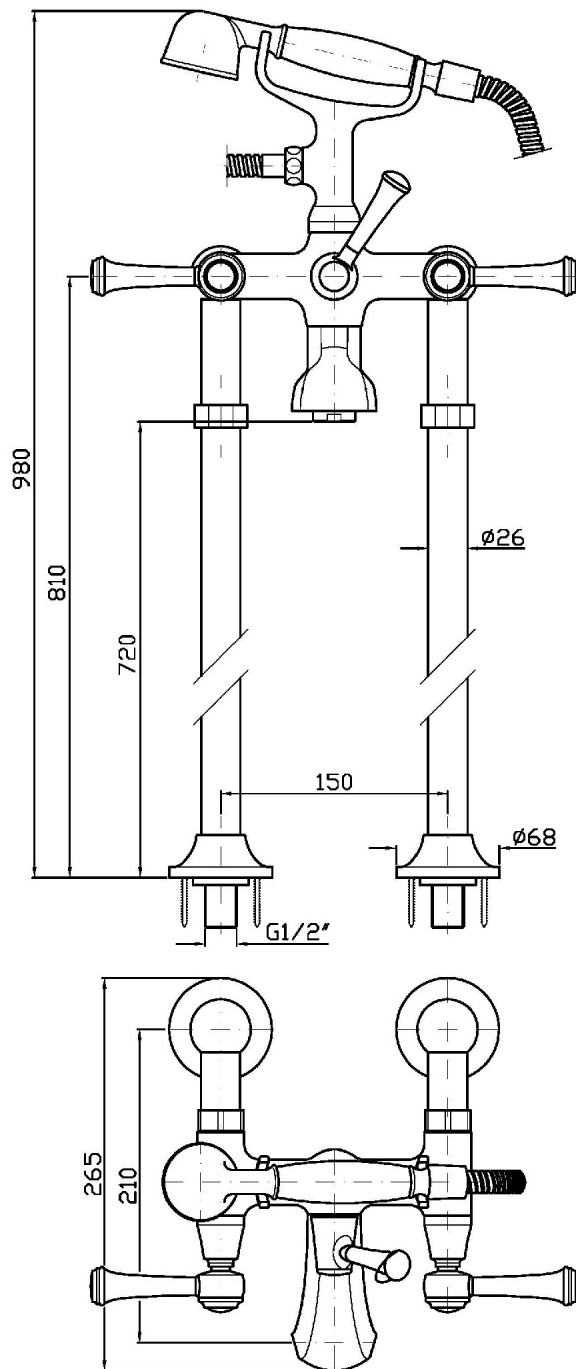

Marchio / Brand ZUCCHETTI

Classe / Class WW

AGORÀ

ZAL278

Free standing vasca-doccia. / Free standing bath-shower mixer.

Free standing vasca-doccia con deviatore, doccetta, flessibile da 1500mm.

Free standing bath-shower mixer with shower set and pillars.

Finiture / Finishes

		C8		C40		C41
Cromo / Chrome	Nickel Lucido / Polished Nickel		Oro / Gold		Oro spazzolato / Brushed Gold	

AGORÀ

ZAL278

Disegno Complessivo / Overall Drawing

AGORÀ

ZAL278

Esplosi / Exploded

AGORÀ

ZAL278

Portate / Flowrates (lt/min)

PRESSIONE PRESSURE	1 BAR	2 BAR	3 BAR	4 BAR	5 BAR
P1 DOCCETTA HANDSHOWER	10,3	15,3	19,2	22,5	25,6
P2 BOCCA VASCA WALL SPOUT	12,9	19,1	22,7	27,7	31,1
P3					
P4					
P5					

AGORÀ

ZAL278

Pesi e Misure / Weights and Sizes

Peso (Kg) Weight (lb)	9,95 (Kg)	21,94 (lb)
Volume test (dc3) - (in3)	53,39 (dc3)	3258,06 (in3)
h (mm) - (in)	215,00 (mm)	8,46 (in)
L1 (mm) - (in)	260,00 (mm)	10,24 (in)
L2 (mm) - (in)	955,00 (mm)	37,60 (in)