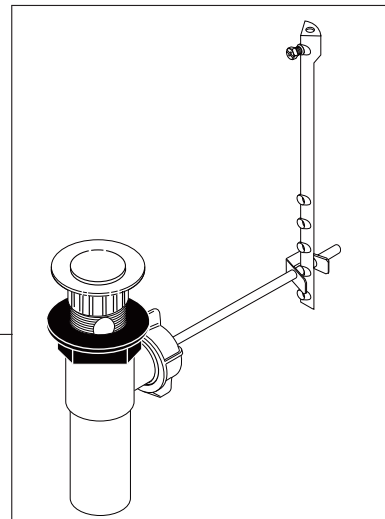

**RP78201**  
Stem Unit Assembly (2)  
Ensamble de la Unidad del Vástago (2)  
Obturbateur (2)

**RP4993**  
Seats & Springs  
Asientos y Resortes  
Sièges et Ressorts

Model/Modelo/Modèle  
25939LF  
Series/Series/Seria

**RP52216**  
**RP52216-1.2**  
Aerator  
Aireador  
Aérateur

**RP46858**  
Wrench  
Llave  
Clé

**RP48119**  
Gasket  
Empaque  
Joint

**RP6183**  
Locknuts  
Contratuercas  
Écrous de Blocage

**The faucet code is found on the back of the spout .**  
**El código del llave se encuentra en la parte posterior del tubo de salida.**  
**Le code du robinet est trouvé sur le dos du bec.**

**RP6064**  
Locknuts  
Contratuercas  
Écrous de Blocage

**RP62472 ▲**  
Plastic Pop-Up Less Lift Rod  
Desagüe Automático de Plástico  
Menos la Barra de Alzar  
Renvoi Mécanique en Plastique  
Sans la Tige de Manoeuvre