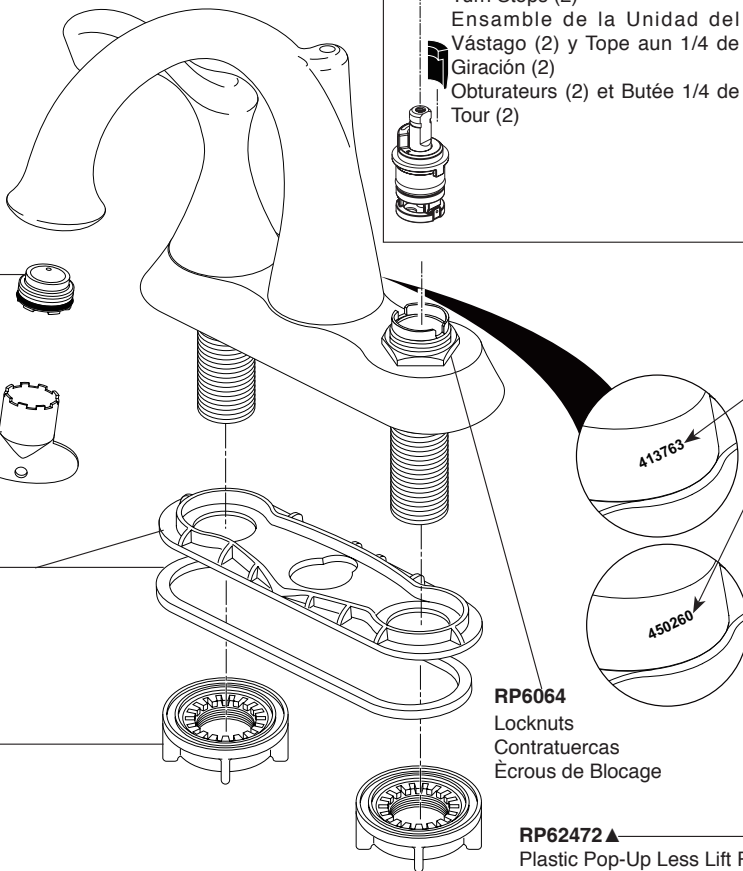

**RP80147 ▲**  
Handle Assembly  
Conjunto de manija  
Montage de la manette

**RP25620**  
Set Screws (2)  
Tornillo de Ajuste (2)  
Vis de Calage (2)

**RP41896**  
Glide Ring (2)  
Aro para Deslizar (2)  
L'anneau de Glissement (2)

**RP47422**  
Stem Unit Assemblies (2) & 1/4 Turn Stops (2)  
Ensamble de la Unidad del Vástago (2) y Tope aun 1/4 de Giración (2)  
Obturbateurs (2) et Butée 1/4 de Tour (2)

**Order this RP number if your faucet code is 450260.**  
**Pida este número del RP si el código de su llave tiene 450260 un sufijo.**  
**Commandez ce nombre de RP si le code de votre robinet 450260 un suffixe.**

**RP78201**  
Stem Unit Assembly (2)  
Ensamble de la Unidad del Vástago (2)  
Obturbateur (2)

**RP4993**  
Seats & Springs  
Asientos y Resortes  
Sièges et Ressorts

Model/Modelo/Modèle  
25939LF  
Series/Series/Seria

**RP52216**  
**RP52216-1.2**  
Aerator  
Aireador  
Aérateur

**RP46858**  
Wrench  
Llave  
Clé

**RP48119**  
Gasket  
Empaque  
Joint

**RP6183**  
Locknuts  
Contratuercas  
Écrous de Blocage

**The faucet code is found on the back of the spout .**  
**El código del llave se encuentra en la parte posterior del tubo de salida.**  
**Le code du robinet est trouvé sur le dos du bec.**