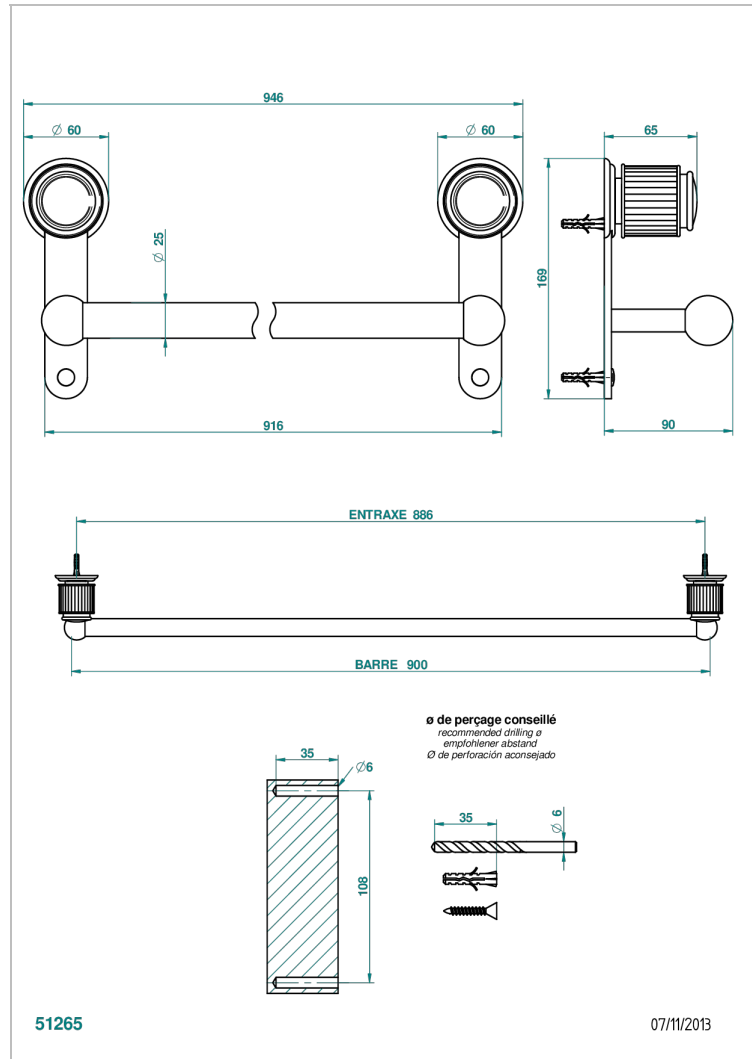

# JAIPUR С МАТОВЫМ ХРУСТАЛЕМ

A9B-526

Полотенцедержатель одинарный для ванной Д: 900 мм, диаметр : 25 мм

THG<sup>®</sup>  
PARIS

## ХАРАКТЕРИСТИКИ

- Jaipur с матовым хрусталём
- Полотенцедержатель одинарный для ванной Д: 900 мм, диаметр : 25 мм