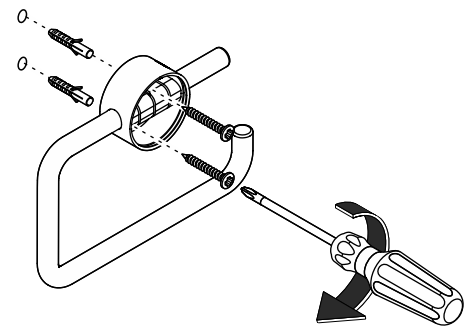

815.21.10040
815.21.10060
WC-Papierhalter
Toilet roll holder
Distributeur papier WC
Toiletrolhouder
Portarotolo
Portarrollos
Uchwyt na papier toaletowy

Benötigte Werkzeuge
Tools required
Outils requis
Benodigd gereedschap
Attrezzi richiesti
Herramientas requeridas
Narzędzi koniecznych

815.21.20040
815.21.20060
WC-Papierhalter mit Deckel
Toilet roll holder with cover
Distributeur papier WC avec couvercle
Toiletrolhouder med deksel
Portarotolo con coperchio
Portarrollos con tapa
Uchwyt na papier z pokrywą

1

2

815.09.30040
815.09.30060
Handtuchring
Towel ring
Anneau porte-serviette
Handdoekring
Portasciugamani ad anello
Toallero de anilla
Uchwyt na ręcznik

3

4

Demontage | Demounting | Démontage | Demontage | Smontaggio | Desmontaje | Demontaż

1

2