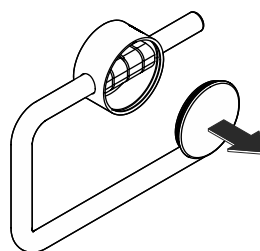

**815.21.20040**  
**815.21.20060**  
WC-Papierhalter mit Deckel  
Toilet roll holder with cover  
Distributeur papier WC avec couvercle  
Toiletrolhouder med deksel  
Portarotolo con coperchio  
Portarrollos con tapa  
Uchwyt na papier z pokrywą

1

2

**815.09.30040**  
**815.09.30060**  
Handtuchring  
Towel ring  
Anneau porte-serviette  
Handdoekring  
Portasciugamani ad anello  
Toallero de anilla  
Uchwyt na ręcznik

3

4

**Demontage | Demounting | Démontage | Demontage | Smontaggio | Desmontaje | Demontaż**