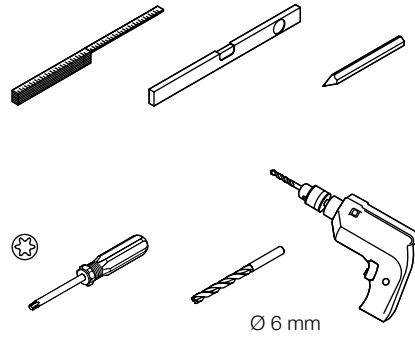

**815.21.10040**  
**815.21.10060**  
WC-Papierhalter  
Toilet roll holder  
Distributeur papier WC  
Toiletrolhouder  
Portarotolo  
Portarrollos  
Uchwyt na papier toaletowy

Benötigte Werkzeuge  
Tools required  
Outils requis  
Benodigd gereedschap  
Attrezzi richiesti  
Herramientas requeridas  
Narzędzi koniecznych

**815.21.20040**  
**815.21.20060**  
WC-Papierhalter mit Deckel  
Toilet roll holder with cover  
Distributeur papier WC avec couvercle  
Toiletrolhouder med deksel  
Portarotolo con coperchio  
Portarrollos con tapa  
Uchwyt na papier z pokrywą