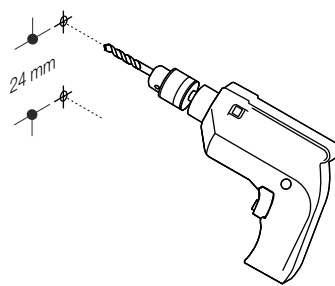

**815.21.20040**  
**815.21.20060**  
WC-Papierhalter mit Deckel  
Toilet roll holder with cover  
Distributeur papier WC avec couvercle  
Toiletrolhouder med deksel  
Portarotolo con coperchio  
Portarrollos con tapa  
Uchwyt na papier z pokrywą