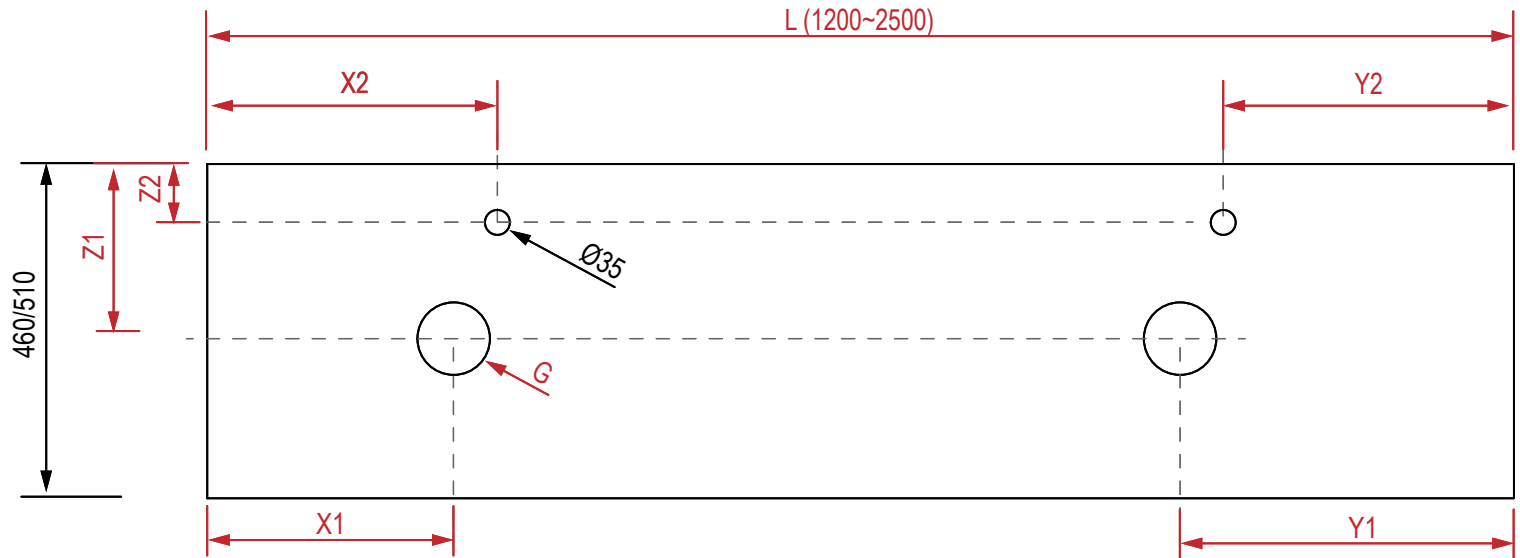

COD. ART. NR.	L	Grifo (S/N) Robinet (O/N) Rubinetto (S/N) Hahn (J/N) Tap (Y/N)	X1	X2	Y1	Y2	Z1	Z2	ØG	Cod. lavabo/vasque lavabi/waschtische washbasin

2°
lavabo / vasque
lavabi / waschtische / washbasin

Ciente/ Nom du vendeur / Cliente/ Kunde/ Client

Salsar

Descripción:

COMPAKT.

LAVABO DE POSAR/VASQUE À POSER/LAVABO D'APPOGGIO
WASHTISCHPLATTE MIT AUFSATZBECKEN/WASH BOWL