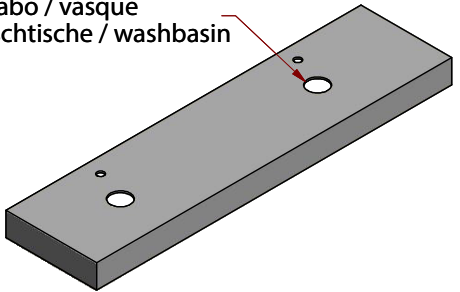

COD. ART. NR.	L	Grifo (S/N) Robinet (O/N) Rubinetto (S/N) Hahn (J/N) Tap (Y/N)	X1	X2	Y1	Y2	Z1	Z2	ØG	Cod. lavabo/vasque lavabi/waschtische washbasin

2°
lavabo / vasque
lavabi / waschtische / washbasin

Ciente/ Nom du vendeur / Cliente/ Kunde/ Client

Salsar

Descripción:

COMPAKT.

LAVABO DE POSAR/VASQUE À POSER/LAVABO D'APPOGGIO
WASHTISCHPLATTE MIT AUFSATZBECKEN/WASH BOWL