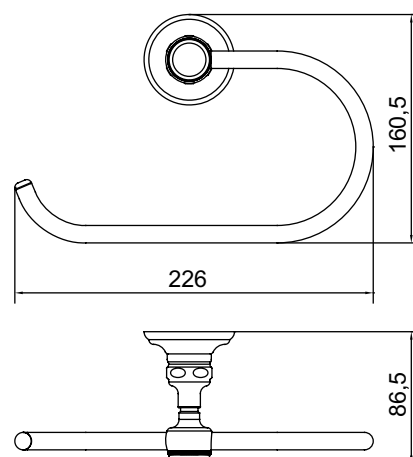

Réf. **63.609**

Anneau porte-serviette

CARACTÉRISTIQUES

Anneau porte-serviette
 Towel ring

FINITIONS USUELLES

-  **CH** Chrome
Chrome
-  **NB** Nickel Brillant
Polished Nickel
-  **NM** Nickel Mat
Brushed Nickel