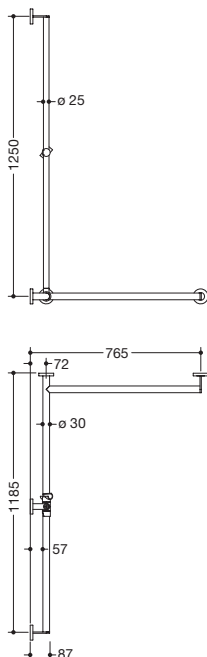

Duschhandlauf mit verschiebbarer Brausehalterstange 900.35.33260

- senkrecht und waagrecht angeordnete, im rechten Winkel verbundene Stangen mit Befestigungsrosetten und Brausehalter
- mit seitlich (zur Montage) verschiebbarer Brausehalterstange
- Ausführung rechts
- senkrechte Länge 1250 mm, waagerechte Längen (Eckmontage) 1185 mm und 765 mm, 87 mm tief
- senkrechter Stangendurchmesser 25 mm, waagerechter Stangendurchmesser 30 mm, Rohrstärke 2 mm, Rosettendurchmesser 70 mm
- aus hochwertigem Edelstahl, pulverbeschichtet in den HEWI Farben WD (Weiß tiefmatt), JK (Schwarz tiefmatt), CT (Hellgrau Perlglimmer tiefmatt) und DD (Dunkelgrau Perlglimmer tiefmatt)
- Brausehalter aus Kunststoff, verchromt
- geeignet für Handbrausen verschiedener Hersteller
- Brausehalter kann mit Rastung geneigt und durch Drehbetätigung mit federunterstützter Rückstellung in der Höhe verstellbar werden
- konische Aufnahme am Brausehalter erleichtert das Einhängen der Handbrause
- reduzierte Anzahl Befestigungsrosetten durch innovative Eckverbindung
- inklusive korrosionsfreiem und geprüfem HEWI Befestigungsmaterial zur Wandmontage sowie Dichtband zur Abdichtung der Bohrpunkte
- geeignet für HEWI Einhängesitze 900.51..., 950.51..., 802.51... und 801.51.100, 801.51D100 und 801.51FR101, bei einem maximalen Stützenabstand von 850 mm

Abmessungen in mm

Oberflächen

Die Farbe CT läuft zum 31.03.2023 aus

Alternative Oberfläche

Technische Änderungen vorbehalten, 29.03.2022

HEWI Heinrich Wilke GmbH
Postfach 1260
D-34442 Bad Arolsen

Telefon: +49 5691 82-0
Telefax: +49 5691 82-319