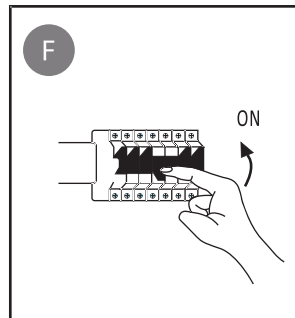

A4

x1

E2

E3

IP21
IP44

0,5m

230V ~ 50Hz
12V ~ 50Hz

G9 Max. 50W
LED
G5.3 Max. 50W