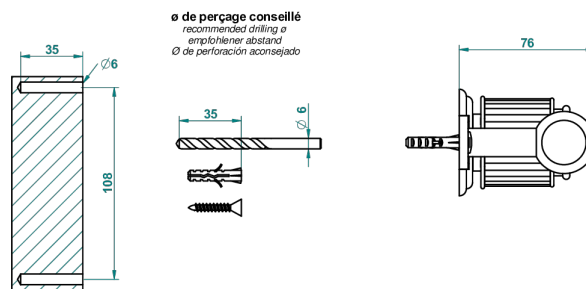

JAIPUR С МАТОВЫМ ХРУСТАЛЕМ

A9B-542

Бумагодержатель настенный резервный

THG®
PARIS

40237

10/05/2017

ХАРАКТЕРИСТИКИ

- Jaipur с матовым хрусталём
- Бумагодержатель настенный резервный

ДОСТУПНЫЕ ВАРИАНТЫ ПОКРЫТИЙ

Blush PVD - H62
Graphite PVD - H64
Matt Umber PVD - H67
Matt blush PVD - H60
Matt graphite PVD - H65
Umber PVD - H66

Аранья (чёрный никель) - D24
Бронза - D01
Золото - F01
Матовая красная старинная медь - H07
Матовое золото - F07
Матовое светлое золото - F31

Матовый никель - C01
Матовый хром - C02
Никель - B01
Покрытие PVD бронза - F33
Покрытие PVD золотистый цвет - H52
Покрытие PVD латунь - H49

Покрытие PVD матовая бронза - F34
Покрытие PVD матовая латунь - H50
Покрытие PVD матовый золотистый - H53
Покрытие PVD матовый никель - H56
Покрытие PVD никель - H55
Розовое золото - F27

Сатинированное золото - F03
Сатинированный хром - C03
Светлое золото - F30
Серебро с родием - F18
Состаренный никель - H28
Старинное серебро - H03