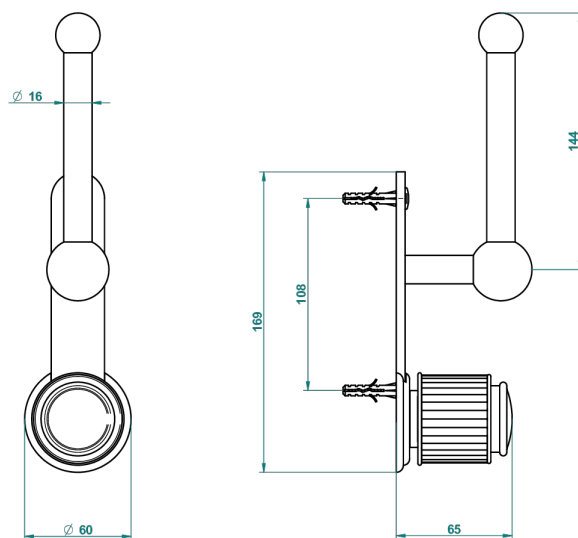

JAIPUR С МАТОВЫМ ХРУСТАЛЕМ

A9B-542

Бумагодержатель настенный резервный

THG®
PARIS

40237

10/05/2017

ХАРАКТЕРИСТИКИ

- Jaipur с матовым хрусталём
- Бумагодержатель настенный резервный

ДОСТУПНЫЕ ВАРИАНТЫ ПОКРЫТИЙ

Blush PVD - H62
Graphite PVD - H64
Matt Umber PVD - H67
Matt blush PVD - H60
Matt graphite PVD - H65
Umber PVD - H66

Аранья (чёрный никель) - D24
Бронза - D01
Золото - F01
Матовая красная старинная медь - H07
Матовое золото - F07
Матовое светлое золото - F31

Матовый никель - C01
Матовый хром - C02
Никель - B01
Покрытие PVD бронза - F33
Покрытие PVD золотистый цвет - H52
Покрытие PVD латунь - H49

Покрытие PVD матовая бронза - F34
Покрытие PVD матовая латунь - H50
Покрытие PVD матовый золотистый - H53
Покрытие PVD матовый никель - H56
Покрытие PVD никель - H55
Розовое золото - F27

Сатинированное золото - F03
Сатинированный хром - C03
Светлое золото - F30
Серебро с родием - F18
Состаренный никель - H28
Старинное серебро - H03