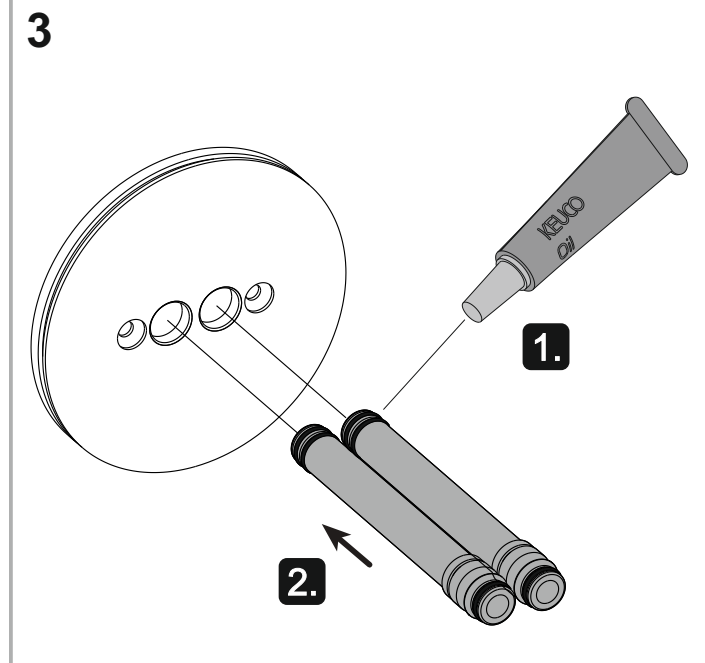

1

- Ⓛ DE Lieferumfang
- Ⓛ EN Scope of delivery
- Ⓛ ES Volumen de entrega
- Ⓛ FR Contenu de la livraison
- Ⓛ IT Volume di consegna
- Ⓛ NL Leveromvang
- Ⓛ RU комплект поставки

2

3