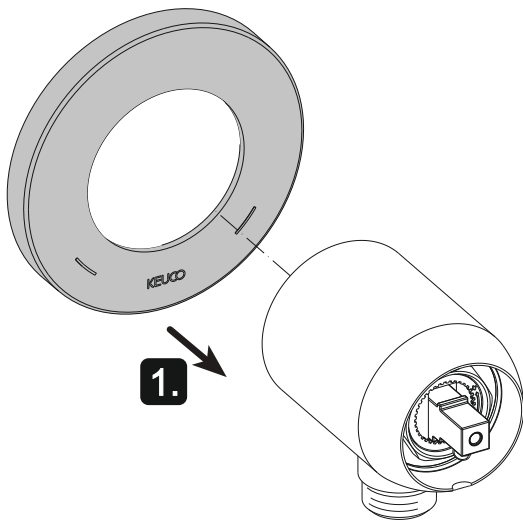

Prolongación para mezclador monomando empotrada con conexión de flexo

Set de Prolongation pour mitigeur monocommande à encastrer avec raccord flexible

Kit di allungamento per miscelatore monocomando sottotraccia con allacciamento tubo flessibile

2

3

4

5

6