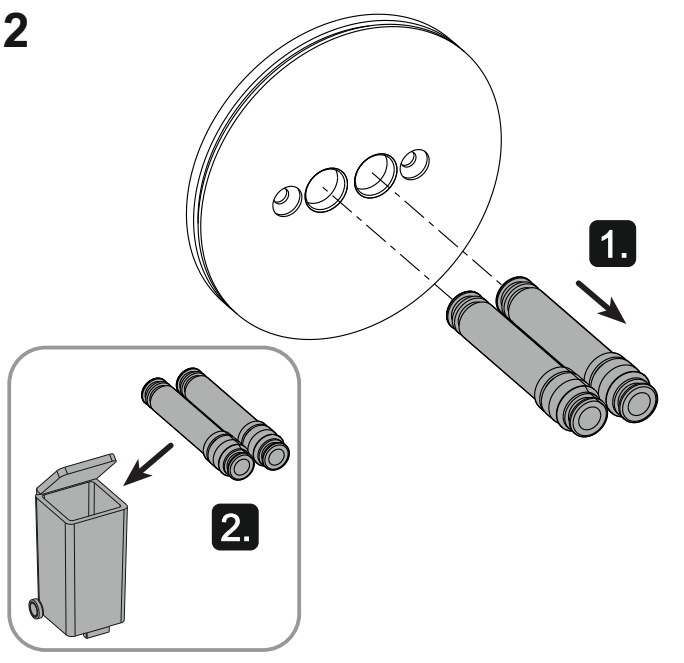

1

- Ⓛ DE Lieferumfang
- Ⓛ EN Scope of delivery
- Ⓛ ES Volumen de entrega
- Ⓛ FR Contenu de la livraison
- Ⓛ IT Volume di consegna
- Ⓛ NL Leveromvang
- Ⓛ RU комплект поставки

2

3