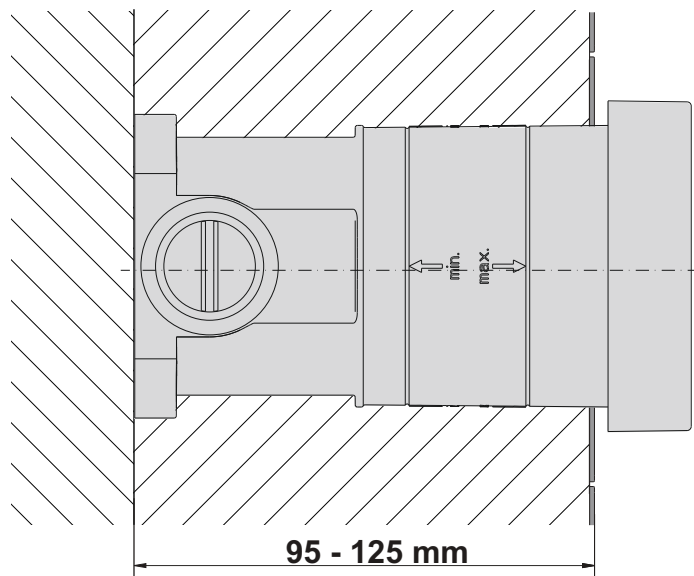

1

- Ⓛ DE Lieferumfang
- Ⓛ EN Scope of delivery
- Ⓛ ES Volumen de entrega
- Ⓛ FR Contenu de la livraison
- Ⓛ IT Volume di consegna
- Ⓛ NL Leveromvang
- Ⓛ RU комплект поставки

2

3