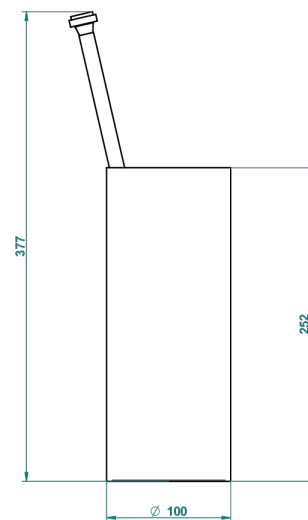

# PANTHERE С ЧЕРНЫМ ХРУСТАЛЕМ

A2K-4700

Стакан напольный и щётка для унитаза

THG<sup>®</sup>  
PARIS

23486

06/10/2015