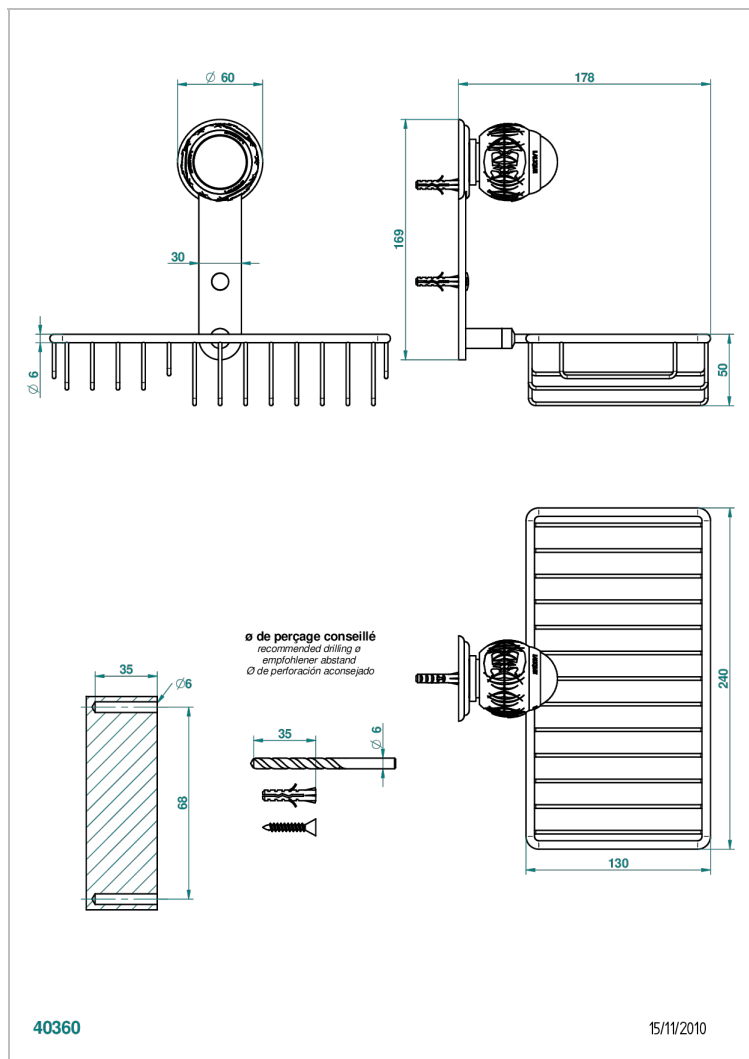

# PANTHERE С ЧЕРНЫМ ХРУСТАЛЕМ

A2K-2620

Полочка комбинированная для мыла и мочалки с фланцем 240 x 130 мм

THG<sup>®</sup>  
PARIS

## ХАРАКТЕРИСТИКИ

- Panthere с чёрным хрусталём
- Полочка комбинированная для мыла и мочалки с фланцем 240 x 130 мм