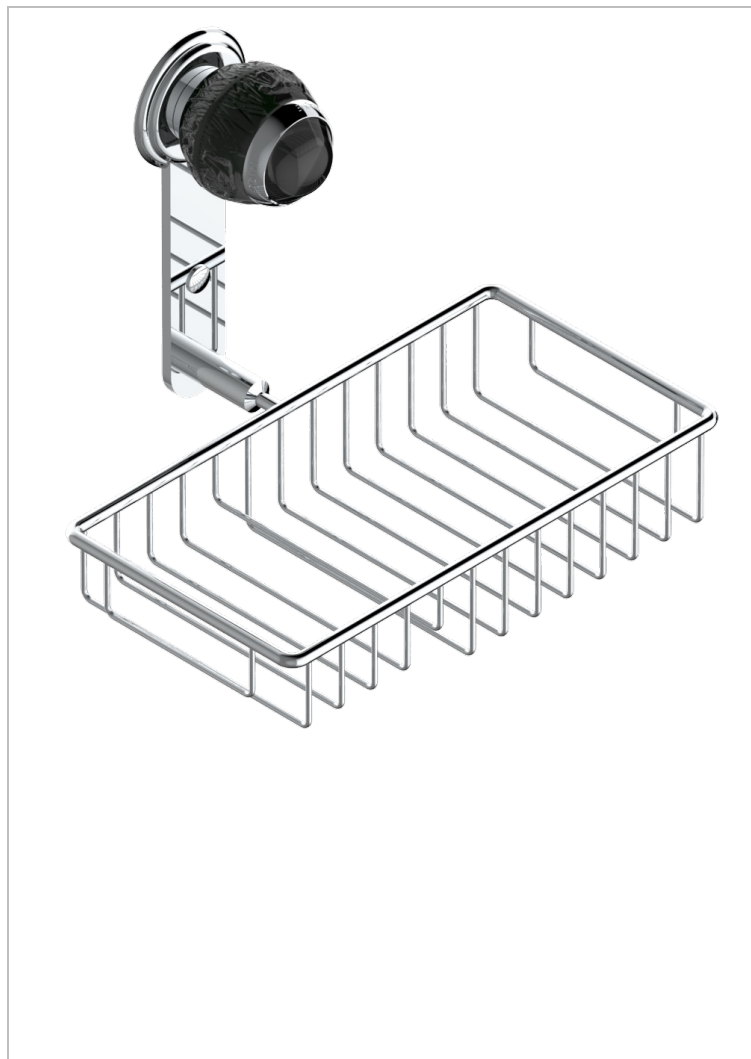

# PANTHERE С ЧЕРНЫМ ХРУСТАЛЕМ

A2K-2620

Полочка комбинированная для мыла и мочалки с фланцем 240 x 130 мм

THG<sup>®</sup>  
PARIS

## ХАРАКТЕРИСТИКИ

- Panthere с чёрным хрусталём
- Полочка комбинированная для мыла и мочалки с фланцем 240 x 130 мм