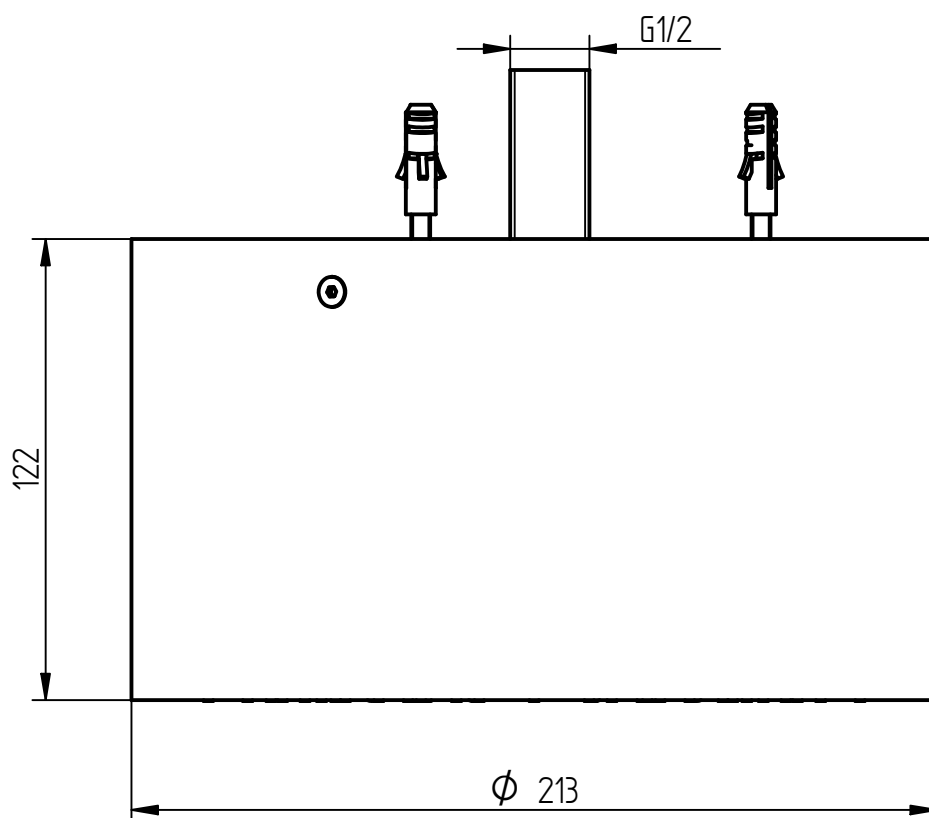

Nr° 8
LED BIANCHI

rubinetti d'autore
made in Italy

Articolo

0431/3/A/LW

Descrizione

Soffione doccia a soffitto c/carter e Led