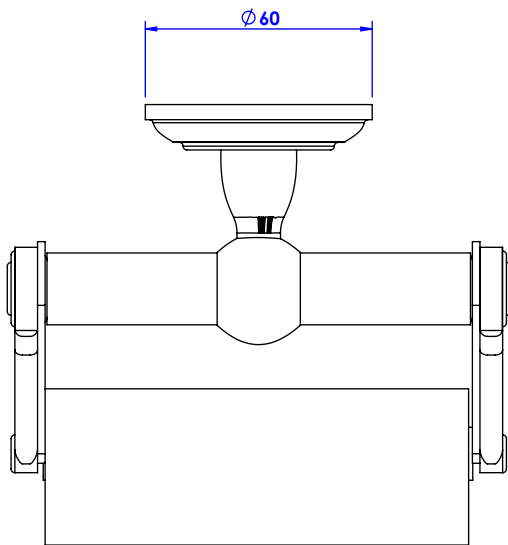

Collection : Elégance

Porte rouleau avec couvercle mural / Wall mounted toilet roll holder with cover

Ref : C34-503
Ref : C35-503

CRISTAL&BRONZE

PARIS · 1937

23/08/2019 -1