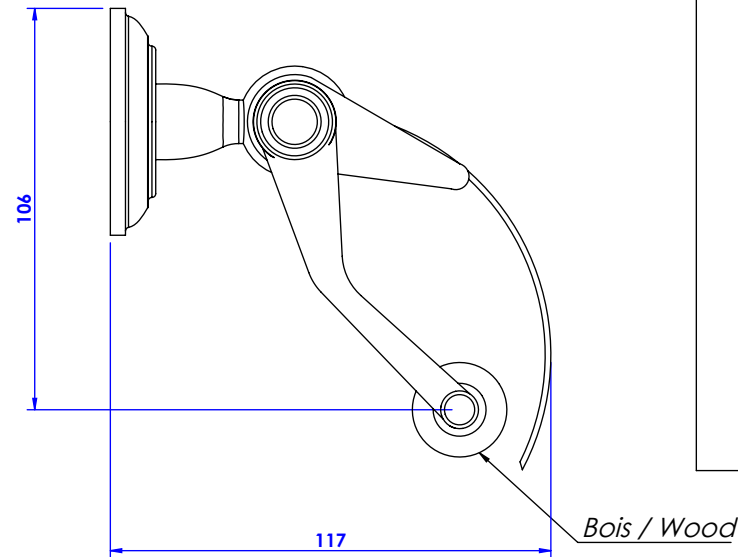

Collection : Elégance

Porte rouleau avec couvercle mural / Wall mounted toilet roll holder with cover

Ref : C34-503
Ref : C35-503

CRISTAL&BRONZE

PARIS · 1937

23/08/2019 -1