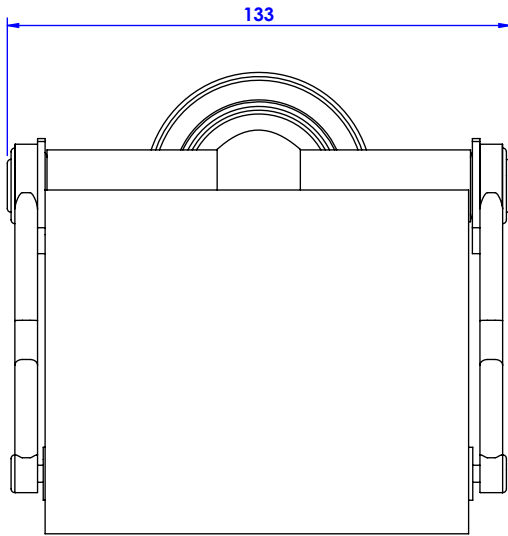

Collection : Elégance

Porte rouleau avec couvercle mural / Wall mounted toilet roll holder with cover

Ref : C34-503
Ref : C35-503

CRISTAL&BRONZE

PARIS · 1937

23/08/2019 -1