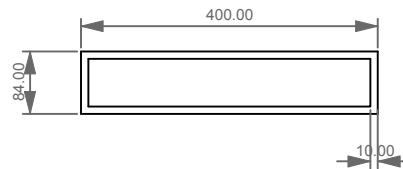

Scatole porta oggetti in Ocritec da cm. 40 per mensola Fill disponibile in vari colori  
 Case in Ocritec cm. 40 for Shel Fill available in various colors

FRONT

LEFT

TOP

Designation  
 Scatole porta oggetti in Ocritec da cm. 40 per mensola Fill disponibile in vari colori  
 Case in Ocritec cm. 40 for Shel Fill available in various colors