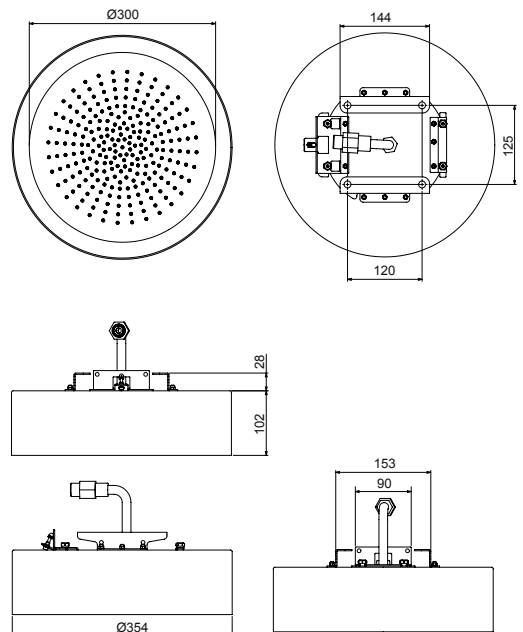

Проект:

Комната:

Дата:

Комментарии: